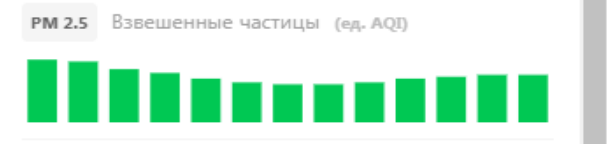

Поиск...

[Назад к списку](#) [Показания](#)

Волоколамск, Хлебозавод
Качество воздуха **25**
Хорошее

Показатели AQI
[Что такое AQI?](#) [СКРЫТЬ](#)