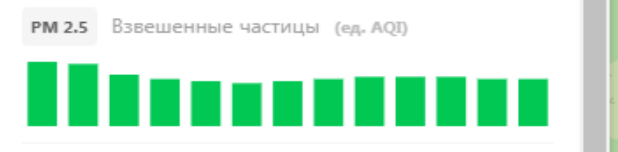

Показатели AQI ^ СКРЫТЬ
[Что такое AQI?](#)

Волоколамск, Нелидово - История AQI

Начало интервала: **06.10.2020 12:07** Конец интервала: **07.10.2020 12:08**

Последние сутки Вчера Последние 48 часов Неделя 2 недели

ПОКАЗАТЬ

ОБЩЕЕ ЗНАЧЕНИЕ H₂S PM 2.5 PM 10 **CO** SO₂ NO₂

Назад к списку Показания

Волоколамск, Нелидово
Качество воздуха **22**
Хорошее

Показатели AQI
Что такое AQI? СКРЫТЬ

Волоколамск, Нелидово - История AQI

Начало интервала: 06.10.2020 12:07
Конец интервала: 07.10.2020 12:08

Последние сутки Вчера Последние 48 часов Неделя 2 недели

ПОКАЗАТЬ

ОБЩЕЕ ЗНАЧЕНИЕ H₂S PM 2.5 PM 10 CO **SO₂** NO₂

< Назад к списку Показания