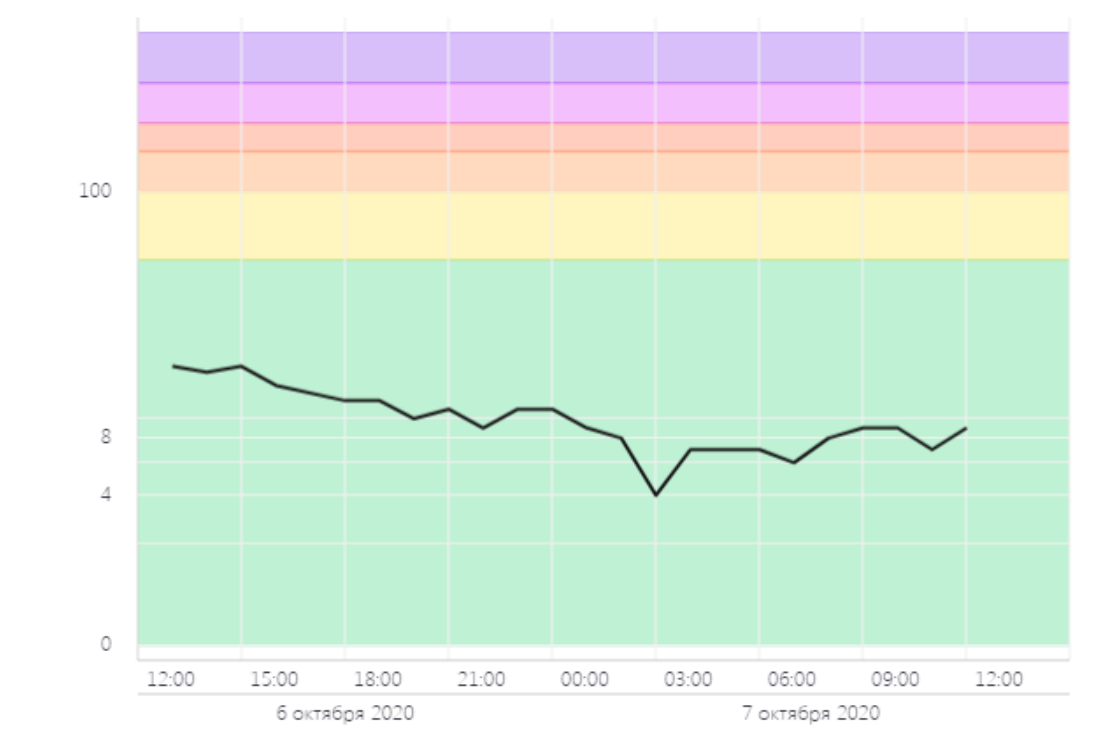

Волоколамск, Хлебозавод - История AQI

Начало интервала: 06.10.2020 12:15
Конец интервала: 07.10.2020 12:16

Последние сутки Вчера Последние 48 часов Неделя 2 недели

ПОКАЗАТЬ

ОБЩЕЕ ЗНАЧЕНИЕ H₂S PM 2.5 PM 10 CO SO₂ **NO₂**