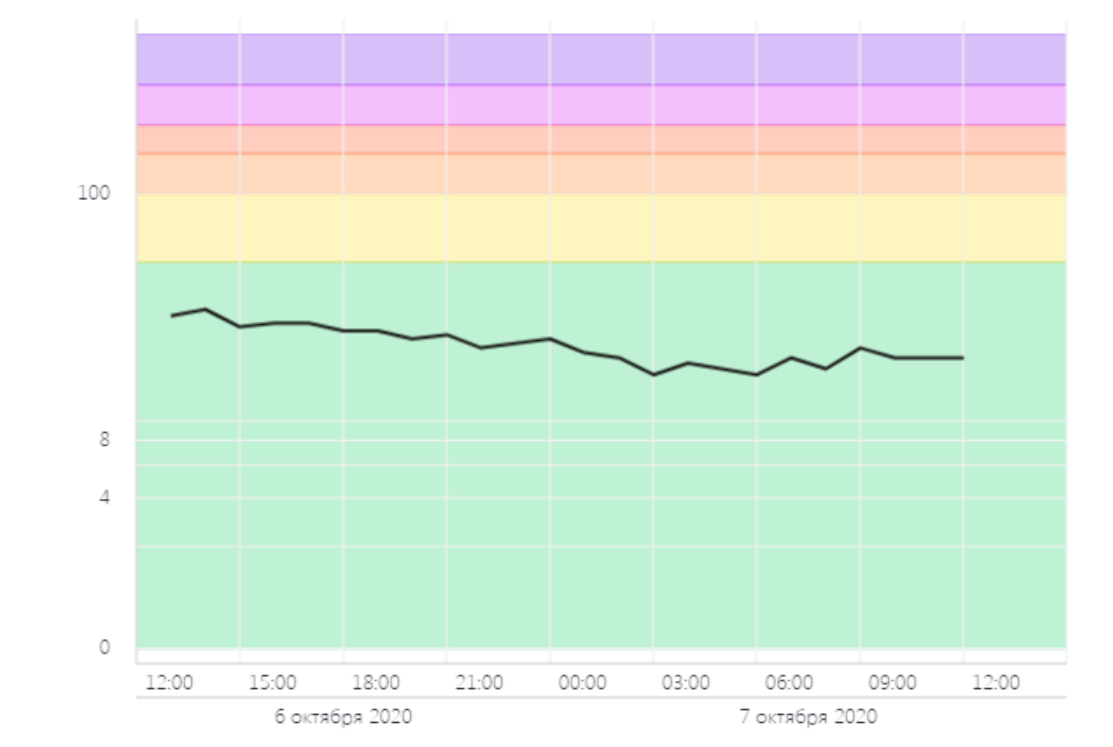

Волоколамск, Родниковая - История AQI

Начало интервала: 06.10.2020 12:10
Конец интервала: 07.10.2020 12:11

Последние сутки Вчера Последние 48 часов Неделя 2 недели

ПОКАЗАТЬ

ОБЩЕЕ ЗНАЧЕНИЕ H₂S PM 2.5 PM 10 CO SO₂ **NO₂**