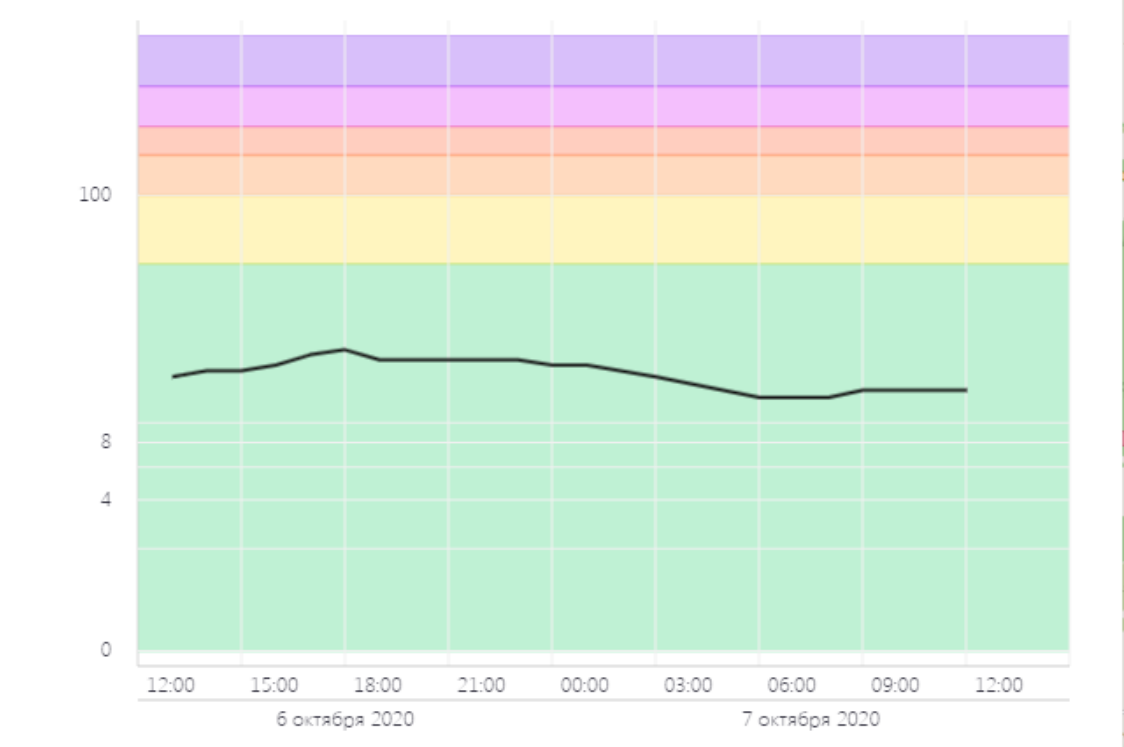

Начало интервала: **06.10.2020 12:10** Конец интервала: **07.10.2020 12:11**

Последние сутки Вчера Последние 48 часов Неделя 2 недели

ПОКАЗАТЬ

ОБЩЕЕ ЗНАЧЕНИЕ **H₂S** PM 2.5 PM 10 CO SO₂ NO₂

AQI +
-
↑
↓
📍

Поиск...

Назад к списку Показания

Волоколамск, Родниковая
Качество воздуха **25**
Хорошее

Показатели AQI
Что такое AQI? СКРЫТЬ

Волоколамск, Родниковая - История AQI

Начало интервала: 06.10.2020 12:10
Конец интервала: 07.10.2020 12:11

Последние сутки Вчера Последние 48 часов Неделя 2 недели

ПОКАЗАТЬ

ОБЩЕЕ ЗНАЧЕНИЕ H₂S **PM 2.5** PM 10 CO SO₂ NO₂

AQI + - [Map navigation icons]

Поиск...

Назад к списку Показания

Волоколамск, Родниковая
Качество воздуха **25**
Хорошее