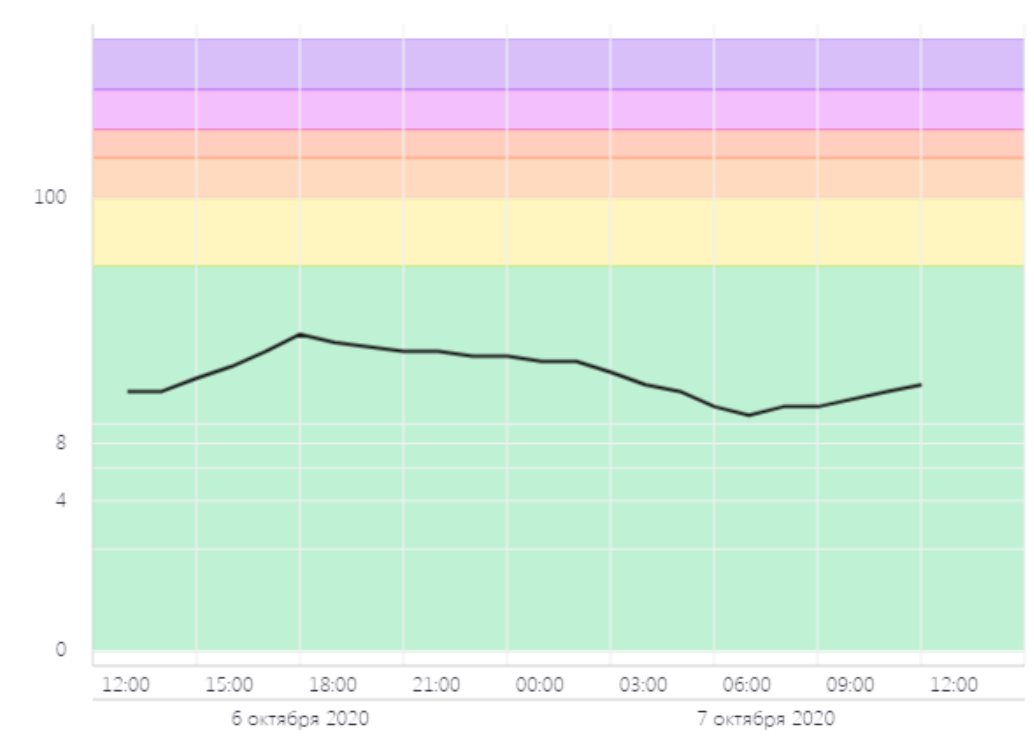

Волоколамск, Ямская - История AQI

Начало интервала: **06.10.2020 12:02** Конец интервала: **07.10.2020 12:03**

Последние сутки Вчера Последние 48 часов Неделя 2 недели

ПОКАЗАТЬ

ОБЩЕЕ ЗНАЧЕНИЕ **H₂S** PM 2.5 PM 10 CO NO₂

Поиск...

< Назад к списку **Показания**

Волоколамск, Ямская
Качество воздуха **31**
Хорошее

Показатели AQI
Что такое AQI? **СКРЫТЬ**

Волоколамск, Ямская - История AQI

Начало интервала: **06.10.2020 12:02** Конец интервала: **07.10.2020 12:03**

Последние сутки Вчера Последние 48 часов Неделя 2 недели

ПОКАЗАТЬ

ОБЩЕЕ ЗНАЧЕНИЕ H₂S PM 2.5 **PM 10** CO NO₂

Поиск...

< Назад к списку Показания

Волоколамск, Ямская
Качество воздуха **31**
Хорошее

Показатели AQI
Что такое AQI? ^ СКРЫТЬ

Волоколамск, Ямская - История AQI

Начало интервала: 06.10.2020 12:02
Конец интервала: 07.10.2020 12:03

Последние сутки Вчера Последние 48 часов Неделя 2 недели

ПОКАЗАТЬ

ОБЩЕЕ ЗНАЧЕНИЕ H₂S PM 2.5 PM 10 **CO** NO₂