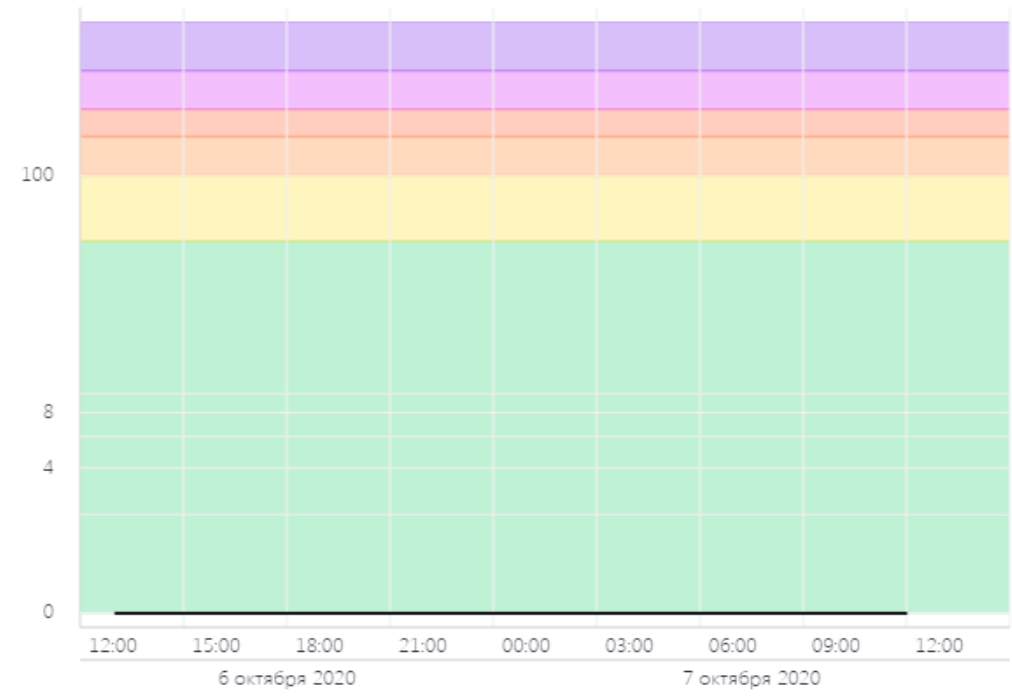

Последние сутки Вчера Последние 48 часов Неделя 2 недели

ПОКАЗАТЬ

ОБЩЕЕ ЗНАЧЕНИЕ H₂S PM 2.5 PM 10 CO NO₂

Поиск...

< Назад к списку **Показания**

Волоколамск, Ямская
Качество воздуха **Хорошее** **31**

Показатели AQI
[Что такое AQI?](#) **СКРЫТЬ**

Волоколамск, Ямская - История AQI

Начало интервала: **06.10.2020 12:02** Конец интервала: **07.10.2020 12:03**

Последние сутки Вчера Последние 48 часов Неделя 2 недели

ПОКАЗАТЬ

ОБЩЕЕ ЗНАЧЕНИЕ **H₂S** PM 2.5 PM 10 CO NO₂