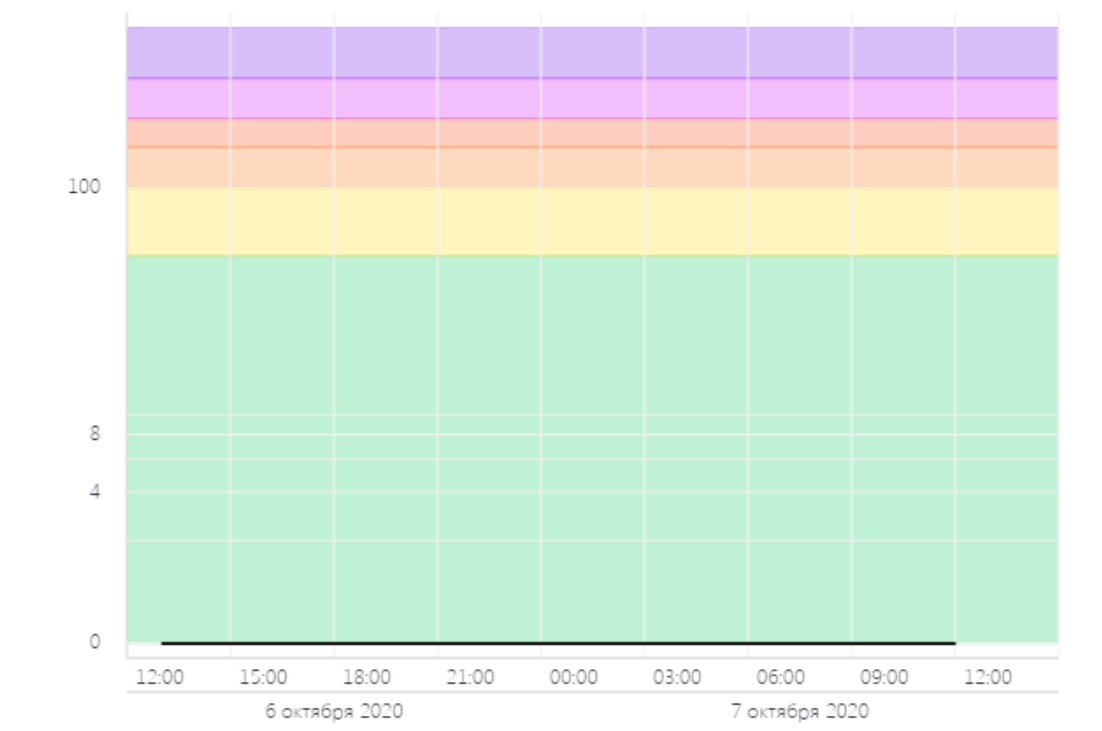

Начало интервала: **06.10.2020 12:15** Конец интервала: **07.10.2020 12:16**

Последние сутки Вчера Последние 48 часов Неделя 2 недели

ПОКАЗАТЬ

ОБЩЕЕ ЗНАЧЕНИЕ H₂S PM 2.5 PM 10 CO SO₂ NO₂

46Н-00361

Холстиково

Поиск...

< Назад к списку **Показания**

Волоколамск, Хлебозавод
Качество воздуха **25**
Хорошее

Показатели AQI
[Что такое AQI?](#) **СКРЫТЬ**

Волоколамск, Хлебозавод - История AQI

Начало интервала: **06.10.2020 12:15** Конец интервала: **07.10.2020 12:16**

Последние сутки Вчера Последние 48 часов Неделя 2 недели

ПОКАЗАТЬ

ОБЩЕЕ ЗНАЧЕНИЕ **H₂S** PM 2.5 PM 10 CO SO₂ NO₂

AQI **+**
-
↑
↓
📍

46Н-00361

Холстиково

Поиск...

[Назад к списку](#) [Показания](#)