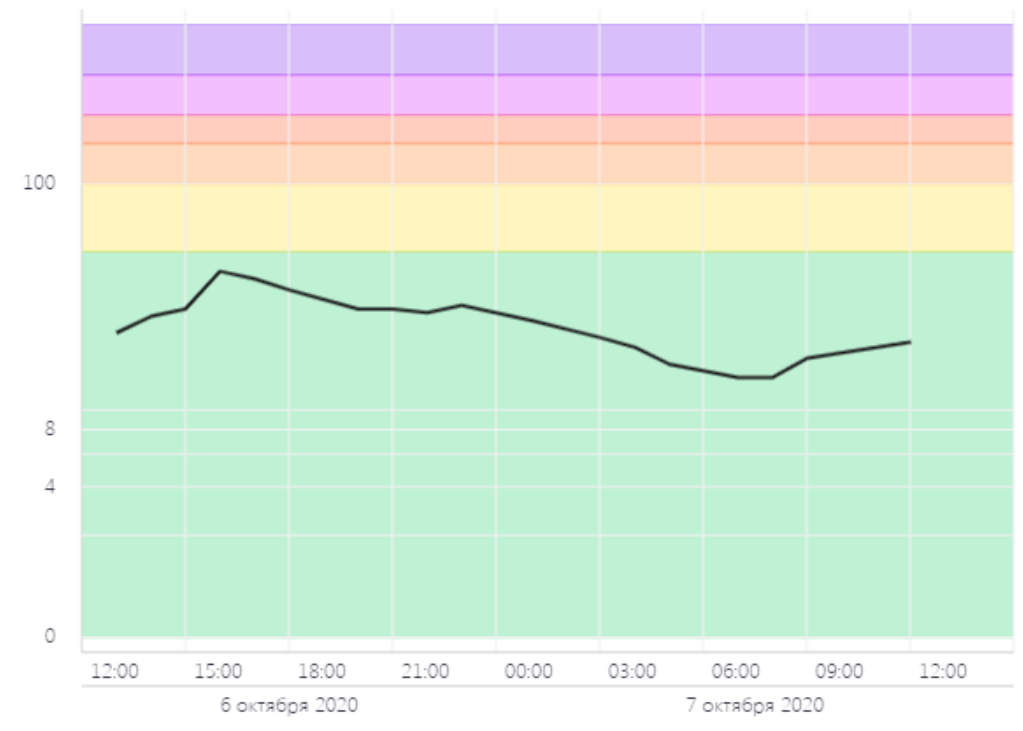

< Назад к списку Показания

Волоколамск, Хлебозавод
Качество воздуха **25**
Хорошее

Показатели AQI
Что такое AQI? ^ СКРЫТЬ

Волоколамск, Хлебозавод - История AQI

Начало интервала: 06.10.2020 12:15
Конец интервала: 07.10.2020 12:16

Последние сутки Вчера Последние 48 часов Неделя 2 недели

ПОКАЗАТЬ

ОБЩЕЕ ЗНАЧЕНИЕ H₂S PM 2.5 **PM 10** CO SO₂ NO₂

AQI + - [Map navigation icons]

46Н-00361

Холстиково

Микрорайон 22
© OpenStreetMap contributors