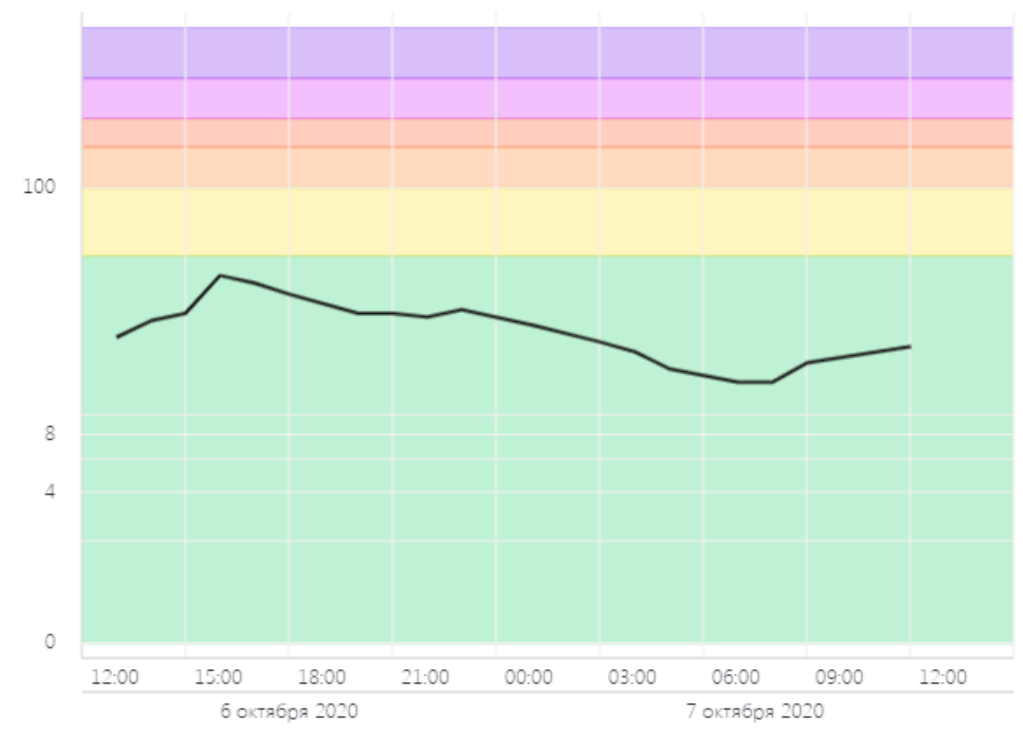

Показатели AQI
Что такое AQI? СКРЫТЬ

Волоколамск, Родниковая - История AQI

Начало интервала: 06.10.2020 12:10
Конец интервала: 07.10.2020 12:11

Последние сутки Вчера Последние 48 часов Неделя 2 недели

ПОКАЗАТЬ

ОБЩЕЕ ЗНАЧЕНИЕ H₂S PM 2.5 PM 10 CO SO₂ **NO₂**

AQI + -

Поиск...

< Назад к списку Показания

Волоколамск, Хлебозавод
 Качество воздуха 25
Хорошее

Показатели AQI ^ СКРЫТЬ
 Что такое AQI?

Волоколамск, Хлебозавод - История AQI

Начало интервала: **06.10.2020 12:15** Конец интервала: **07.10.2020 12:16**

Последние сутки Вчера Последние 48 часов Неделя 2 недели

ПОКАЗАТЬ

ОБЩЕЕ ЗНАЧЕНИЕ H₂S PM 2.5 PM 10 CO SO₂ NO₂

46Н-00361

Холстиково