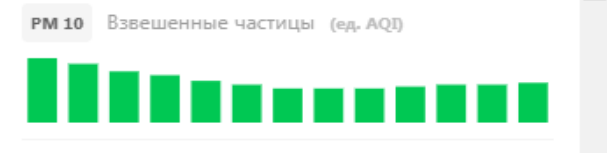

Поиск...

Назад к списку Показания

Волоколамск, Хлебозавод
Качество воздуха **25**
Хорошее

Показатели AQI
Что такое AQI? Скрыть