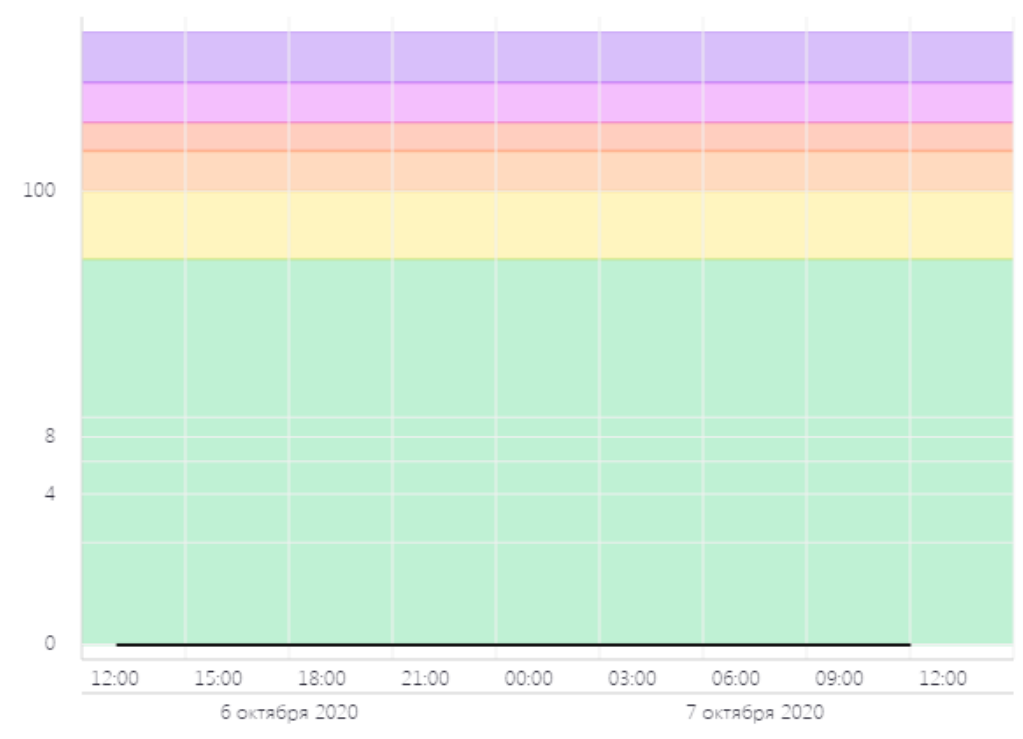

Последние сутки Вчера Последние 48 часов Неделя 2 недели

ПОКАЗАТЬ

ОБЩЕЕ ЗНАЧЕНИЕ H₂S PM 2.5 **PM 10** CO NO₂

Поиск...

< Назад к списку Показания

Волоколамск, Ямская
Качество воздуха **31**
Хорошее

Показатели AQI
Что такое AQI? ^ СКРЫТЬ

Волоколамск, Ямская - История AQI

Начало интервала: 06.10.2020 12:02
Конец интервала: 07.10.2020 12:03

Последние сутки Вчера Последние 48 часов Неделя 2 недели

ПОКАЗАТЬ

ОБЩЕЕ ЗНАЧЕНИЕ H₂S PM 2.5 PM 10 **CO** NO₂