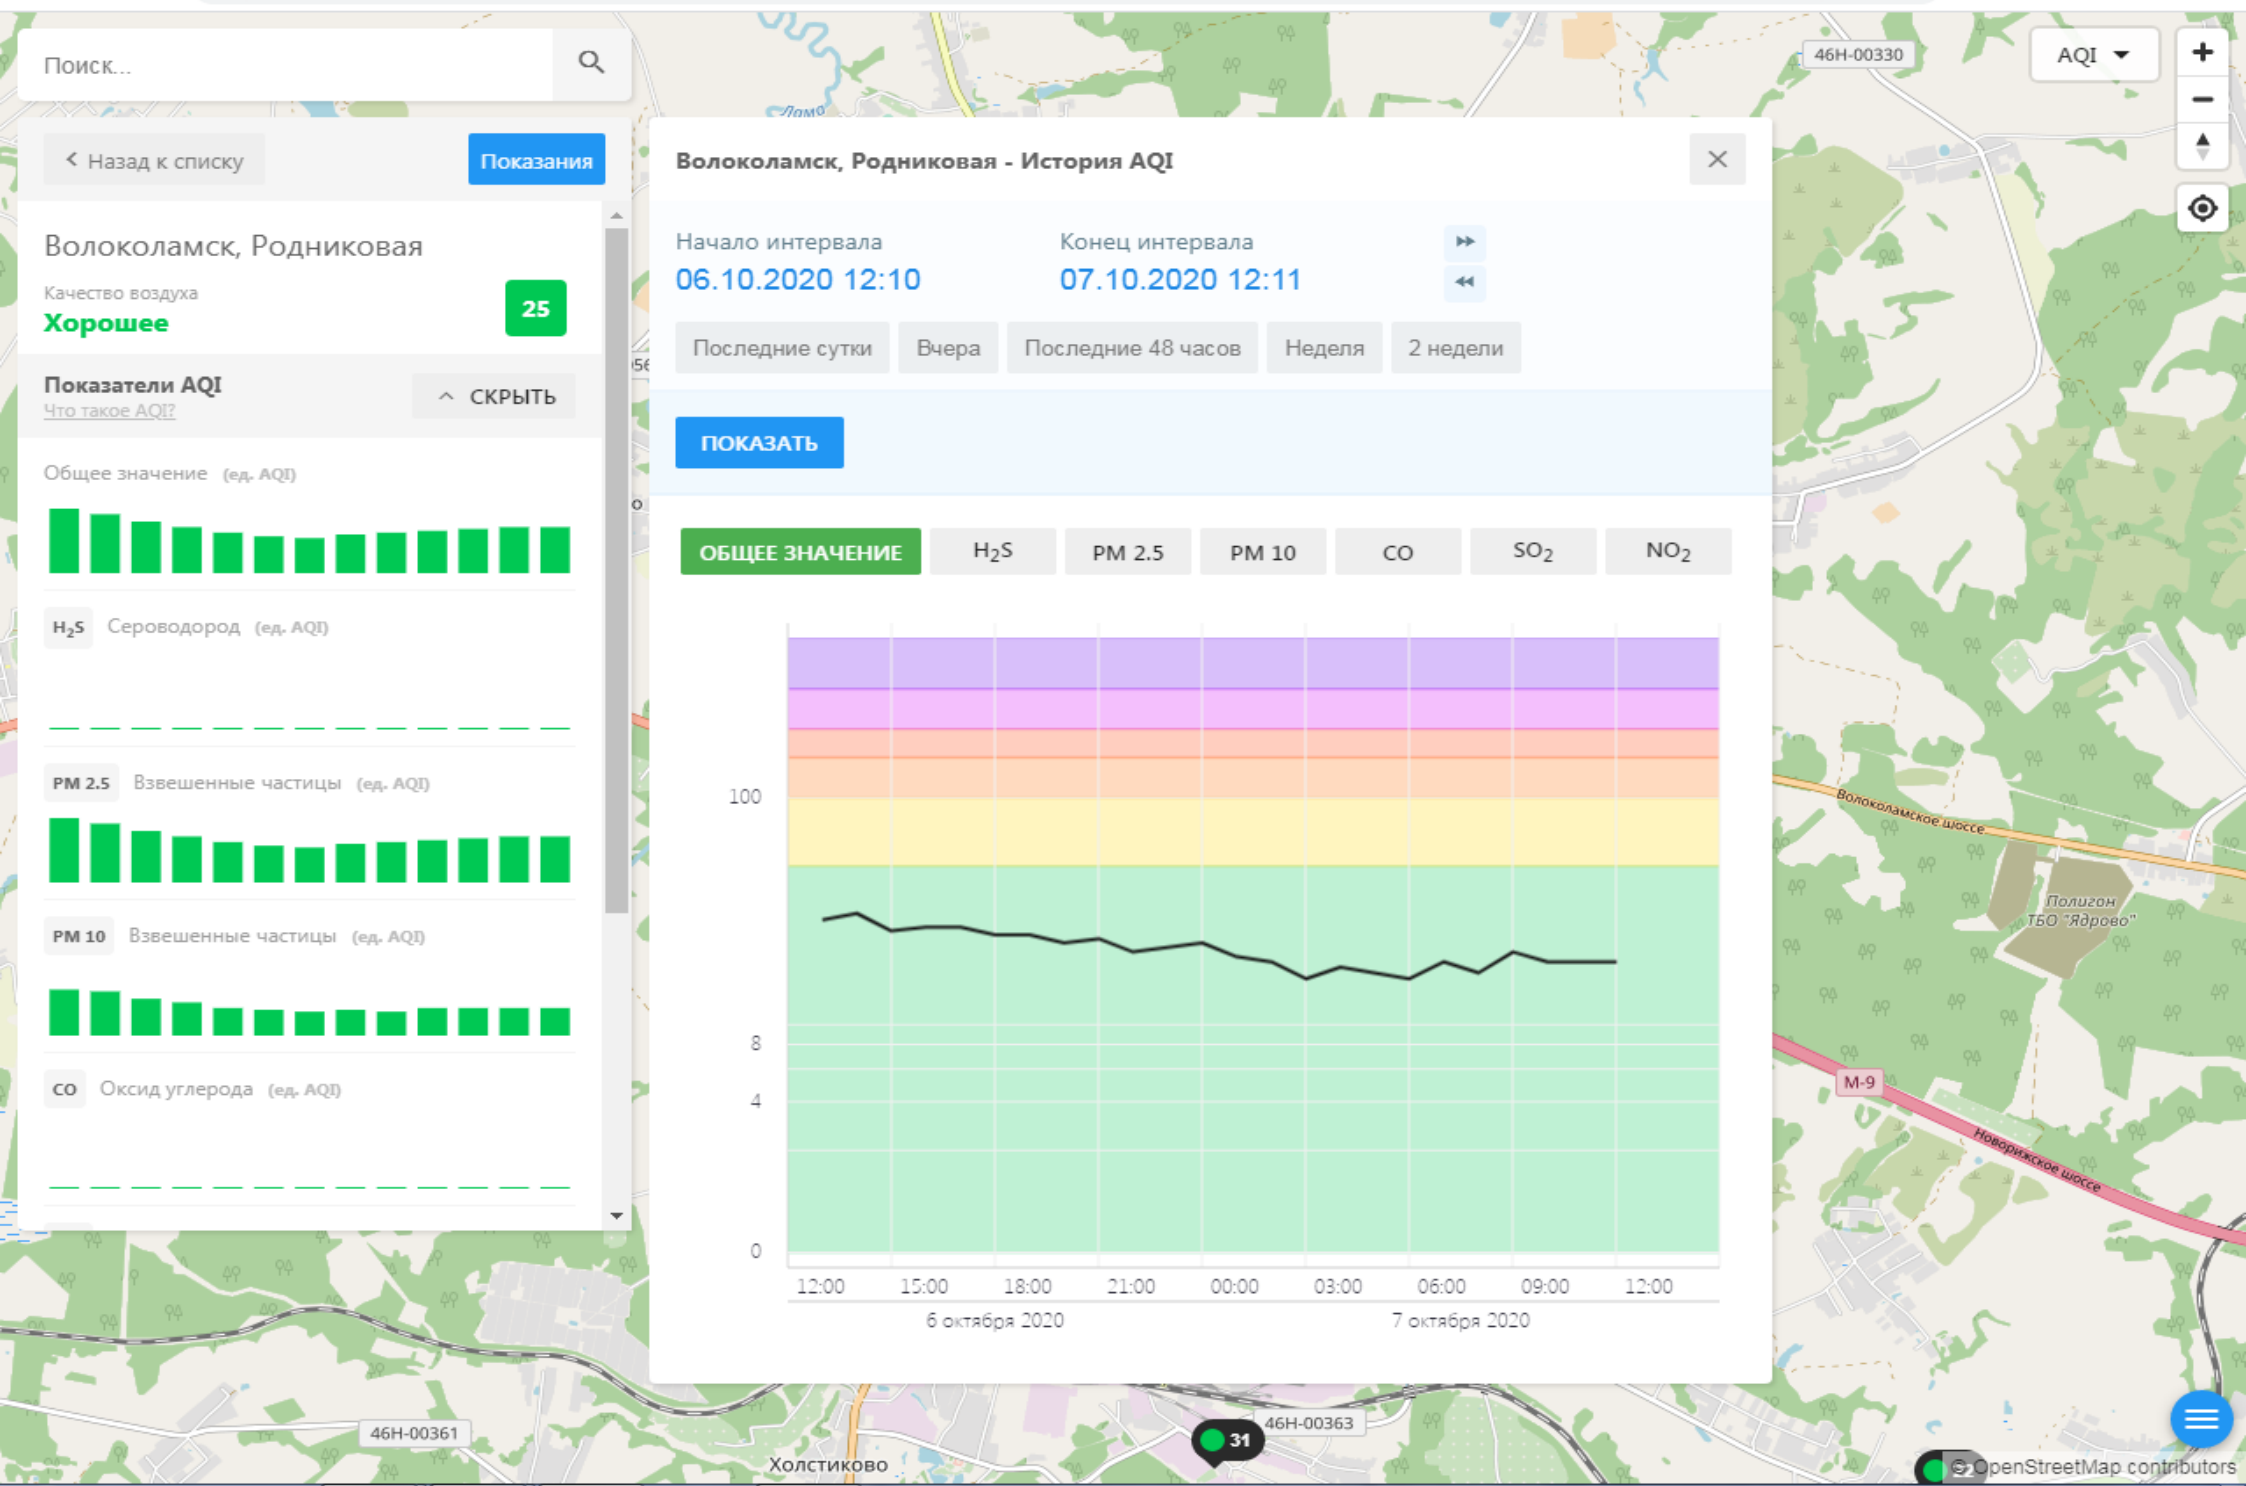

Последние сутки Вчера Последние 48 часов Неделя 2 недели

ПОКАЗАТЬ

ОБЩЕЕ ЗНАЧЕНИЕ H₂S PM 2.5 PM 10 CO SO₂ NO₂

AQI +
-
▲
▼
📍

Поиск...

Назад к списку Показания

Волоколамск, Родниковая
Качество воздуха **25**
Хорошее

Показатели AQI
Что такое AQI? СКРЫТЬ

Волоколамск, Родниковая - История AQI

Начало интервала: 06.10.2020 12:10
Конец интервала: 07.10.2020 12:11

Последние сутки Вчера Последние 48 часов Неделя 2 недели

ПОКАЗАТЬ

ОБЩЕЕ ЗНАЧЕНИЕ H₂S PM 2.5 PM 10 CO SO₂ NO₂

Поиск...

Назад к списку Показания

Волоколамск, Родниковая
 Качество воздуха 25
Хорошее

Показатели AQI
 Что такое AQI? ^ СКРЫТЬ

Волоколамск, Родниковая - История AQI X

Начало интервала: **06.10.2020 12:10** Конец интервала: **07.10.2020 12:11**

Последние сутки Вчера Последние 48 часов Неделя 2 недели

ПОКАЗАТЬ

ОБЩЕЕ ЗНАЧЕНИЕ **H₂S** PM 2.5 PM 10 CO SO₂ NO₂

AQI +
-
↑
↓
📍

Поиск...