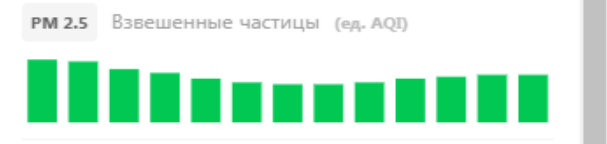

Показатели AQI
Что такое AQI? СКРЫТЬ

Волоколамск, Родниковая - История AQI

Начало интервала: 06.10.2020 12:10
Конец интервала: 07.10.2020 12:11

Последние сутки Вчера Последние 48 часов Неделя 2 недели

ПОКАЗАТЬ

ОБЩЕЕ ЗНАЧЕНИЕ H₂S PM 2.5 PM 10 CO SO₂ **NO₂**

AQI + -

Поиск...

< Назад к списку Показания

Волоколамск, Хлебозавод
 Качество воздуха 25
Хорошее

Показатели AQI ^ СКРЫТЬ
 Что такое AQI?

Волоколамск, Хлебозавод - История AQI

Начало интервала: **06.10.2020 12:15** Конец интервала: **07.10.2020 12:16**

Последние сутки Вчера Последние 48 часов Неделя 2 недели

ПОКАЗАТЬ

ОБЩЕЕ ЗНАЧЕНИЕ H₂S PM 2.5 PM 10 CO SO₂ NO₂

46Н-00361

Холстиково