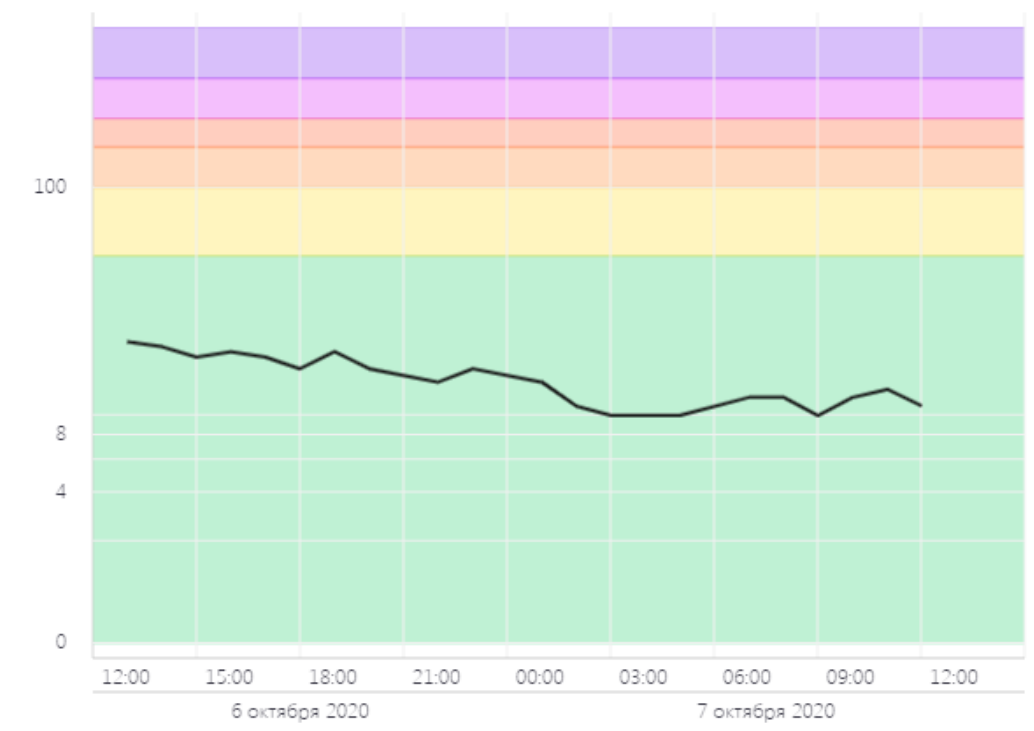

Волоколамск, Ямская - История AQI

Начало интервала: **06.10.2020 12:02** Конец интервала: **07.10.2020 12:03**

Последние сутки Вчера Последние 48 часов Неделя 2 недели

ПОКАЗАТЬ

ОБЩЕЕ ЗНАЧЕНИЕ **H₂S** PM 2.5 PM 10 CO NO₂

Волоколамск, Ямская - История AQI

Начало интервала: 06.10.2020 12:02
Конец интервала: 07.10.2020 12:03

Последние сутки Вчера Последние 48 часов Неделя 2 недели

ПОКАЗАТЬ

ОБЩЕЕ ЗНАЧЕНИЕ H₂S PM 2.5 PM 10 **CO** NO₂

Поиск...

< Назад к списку Показания

Волоколамск, Ямская
Качество воздуха 31
Хорошее

Показатели AQI ^ СКРЫТЬ
[Что такое AQI?](#)

Волоколамск, Ямская - История AQI

Начало интервала: **06.10.2020 12:02** Конец интервала: **07.10.2020 12:03**

Последние сутки Вчера Последние 48 часов Неделя 2 недели

ПОКАЗАТЬ

ОБЩЕЕ ЗНАЧЕНИЕ H₂S PM 2.5 PM 10 CO **NO₂**

Поиск...

Назад к списку Показания

Волоколамск, Нелидово

Качество воздуха **22**
Хорошее

Показатели AQI
Что такое AQI? СКРЫТЬ