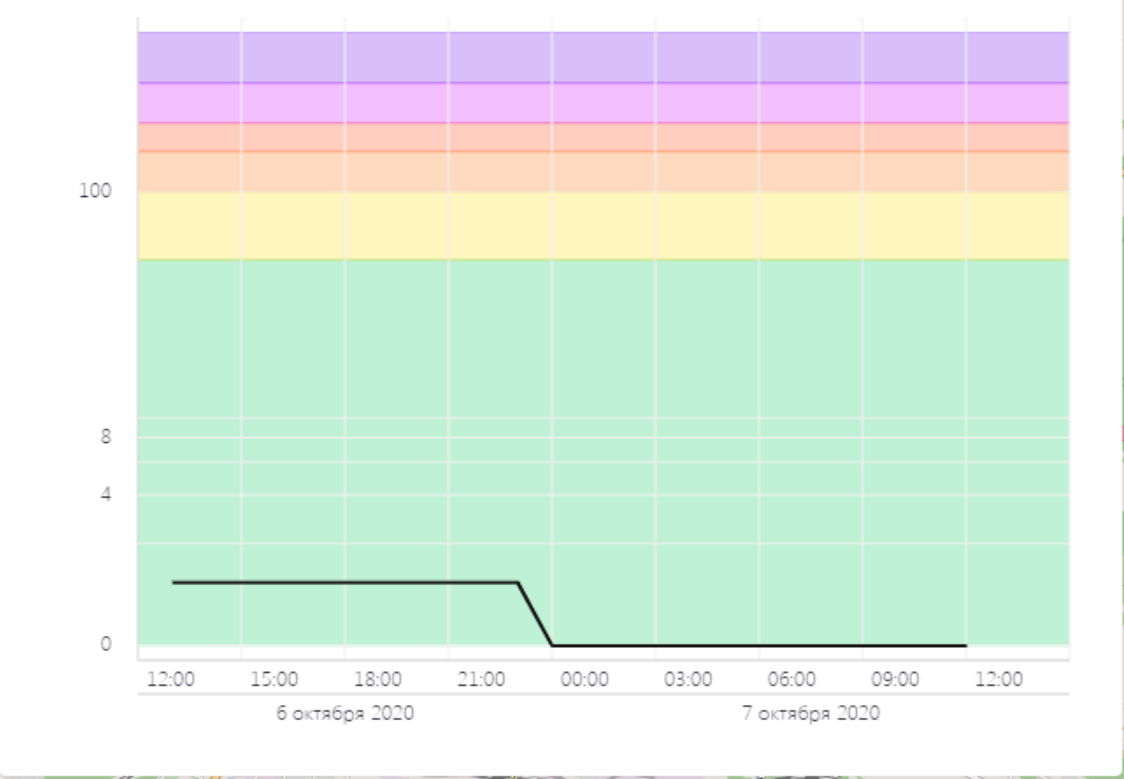

Показатели AQI
Что такое AQI? СКРЫТЬ

Волоколамск, Родниковая - История AQI

Начало интервала: 06.10.2020 12:10
Конец интервала: 07.10.2020 12:11

Последние сутки Вчера Последние 48 часов Неделя 2 недели

ПОКАЗАТЬ

ОБЩЕЕ ЗНАЧЕНИЕ H₂S PM 2.5 **PM 10** CO SO₂ NO₂

46Н-00361

Холстиково 46Н-00363 31

Поиск...

Назад к списку Показания

Волоколамск, Родниковая
Качество воздуха **25**
Хорошее

Показатели AQI
Что такое AQI? СКРЫТЬ

Волоколамск, Родниковая - История AQI

Начало интервала: 06.10.2020 12:10
Конец интервала: 07.10.2020 12:11

Последние сутки Вчера Последние 48 часов Неделя 2 недели

ПОКАЗАТЬ

ОБЩЕЕ ЗНАЧЕНИЕ H₂S PM 2.5 PM 10 **CO** SO₂ NO₂