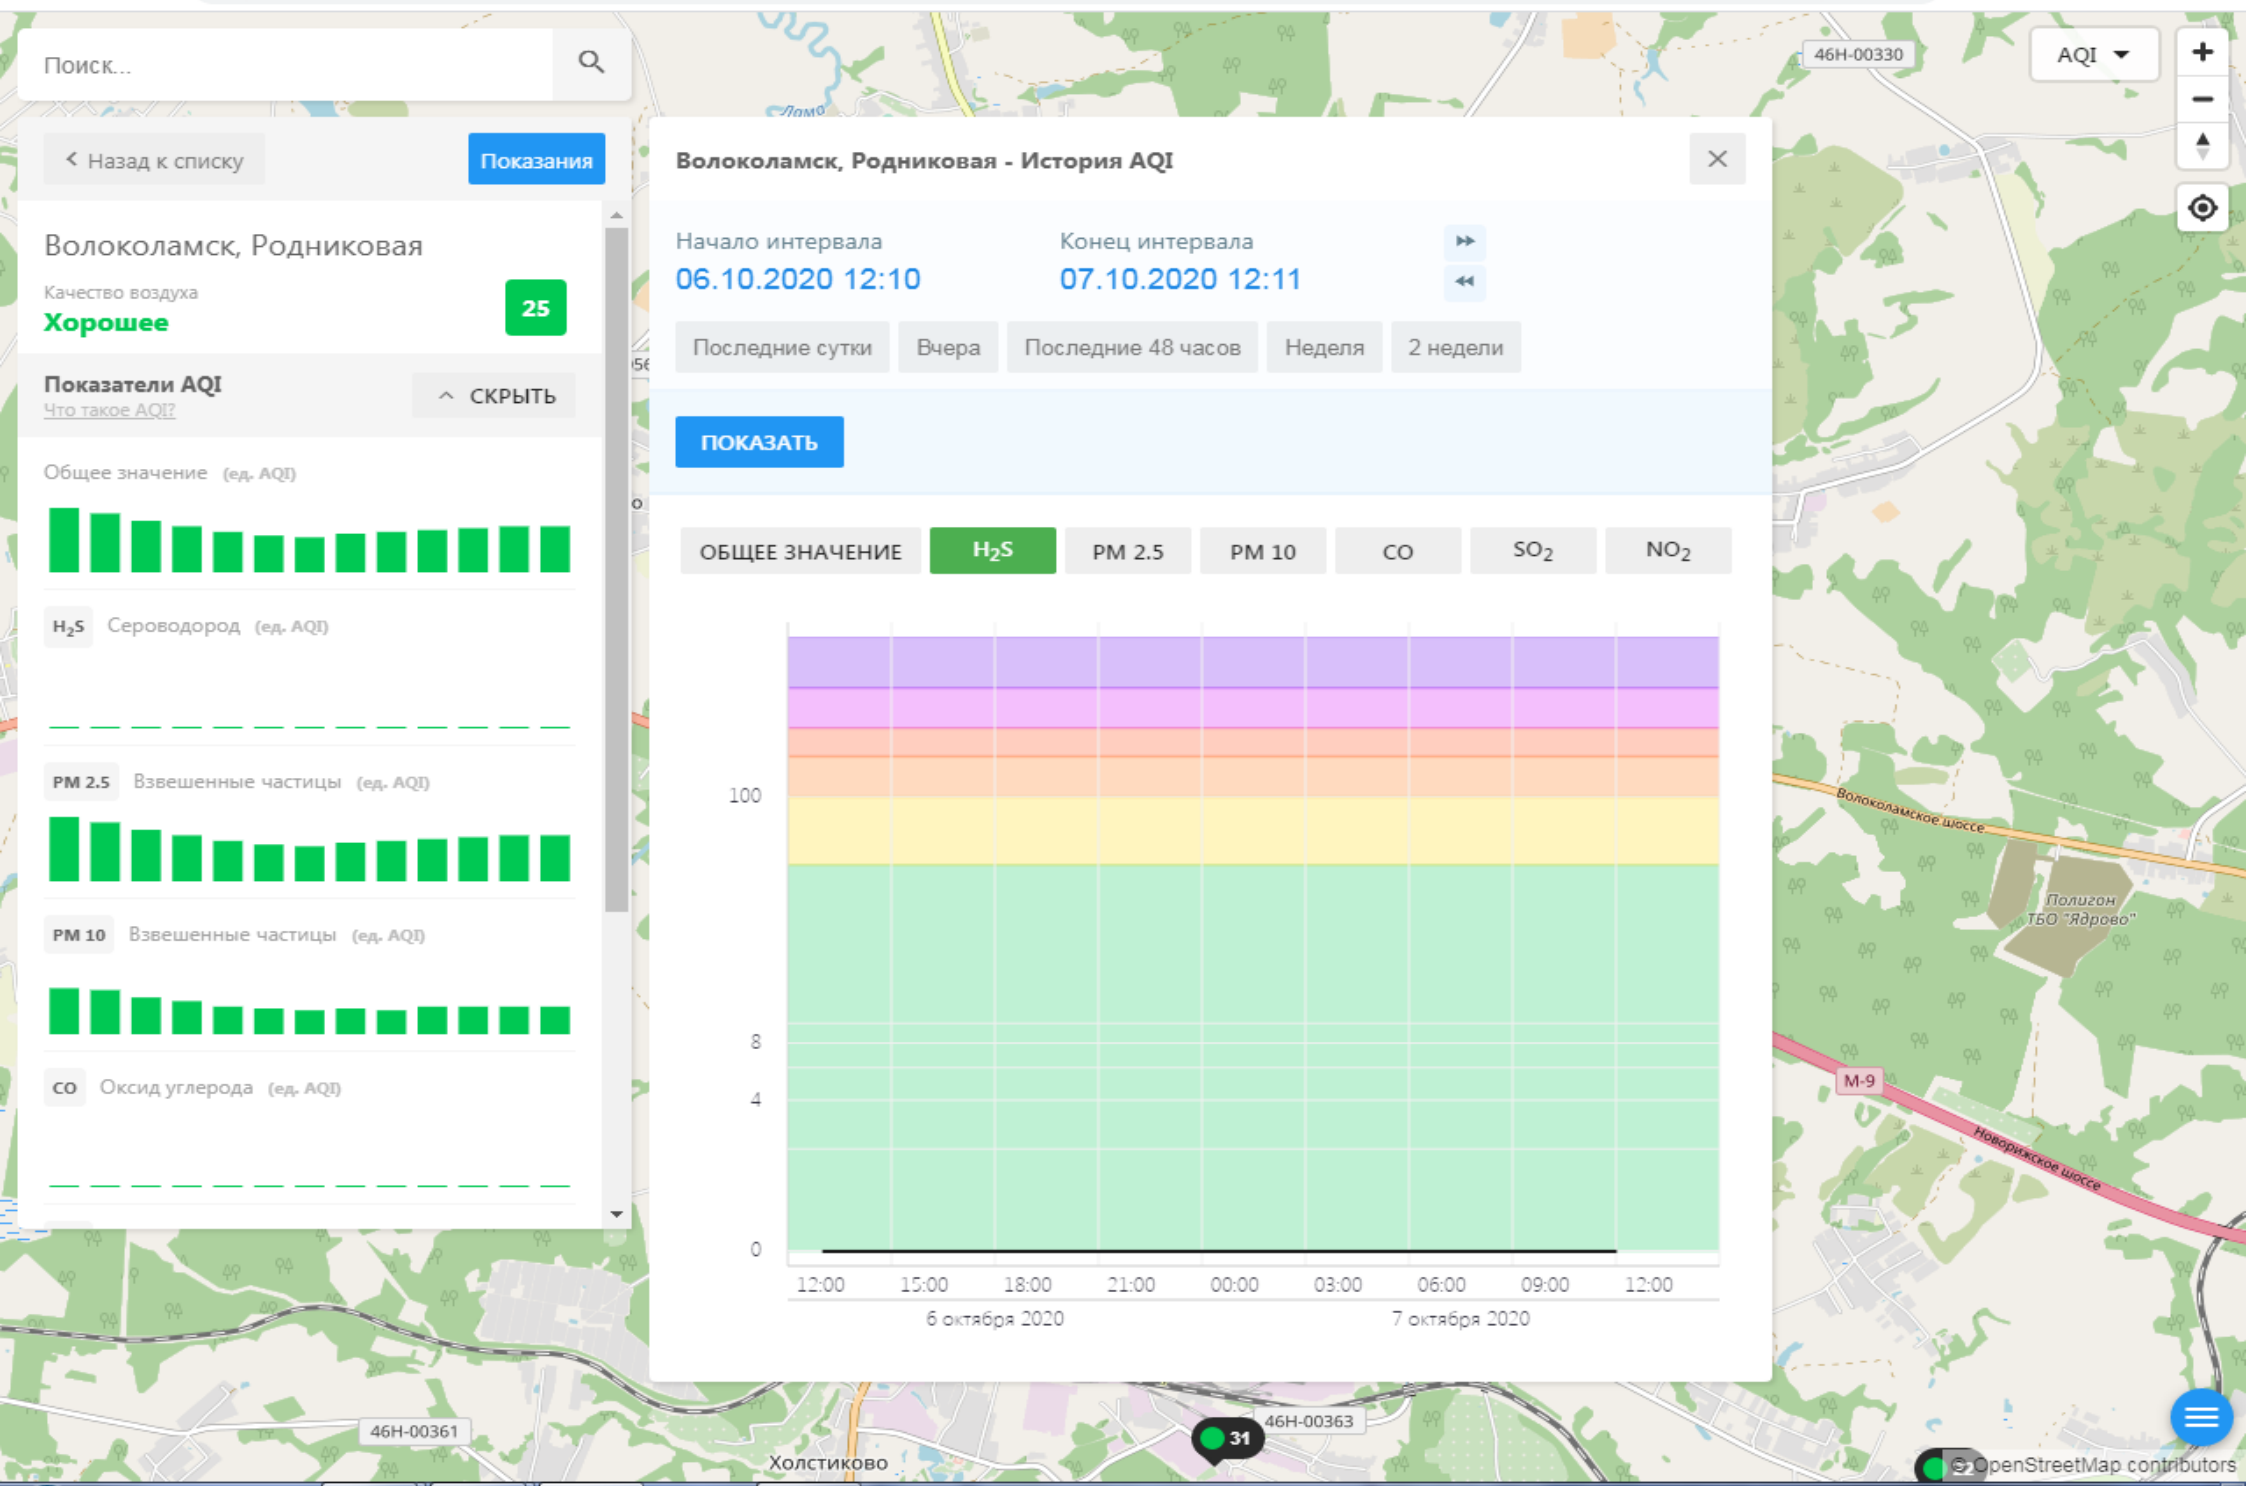

Показатели AQI
Что такое AQI? СКРЫТЬ

Волоколамск, Родниковая - История AQI

Начало интервала: 06.10.2020 12:10
Конец интервала: 07.10.2020 12:11

Последние сутки Вчера Последние 48 часов Неделя 2 недели

ПОКАЗАТЬ

ОБЩЕЕ ЗНАЧЕНИЕ H₂S PM 2.5 PM 10 CO SO₂ NO₂

Поиск...

Назад к списку Показания

Волоколамск, Родниковая
 Качество воздуха 25
Хорошее

Показатели AQI
 Что такое AQI? ^ СКРЫТЬ

Волоколамск, Родниковая - История AQI X

Начало интервала: **06.10.2020 12:10** Конец интервала: **07.10.2020 12:11**

Последние сутки Вчера Последние 48 часов Неделя 2 недели

ПОКАЗАТЬ

ОБЩЕЕ ЗНАЧЕНИЕ **H₂S** PM 2.5 PM 10 CO SO₂ NO₂

AQI +
-
↑
↓
📍

Поиск...

Назад к списку Показания

Волоколамск, Родниковая
Качество воздуха **25**
Хорошее

Показатели AQI
Что такое AQI? СКРЫТЬ

Волоколамск, Родниковая - История AQI

Начало интервала: 06.10.2020 12:10
Конец интервала: 07.10.2020 12:11