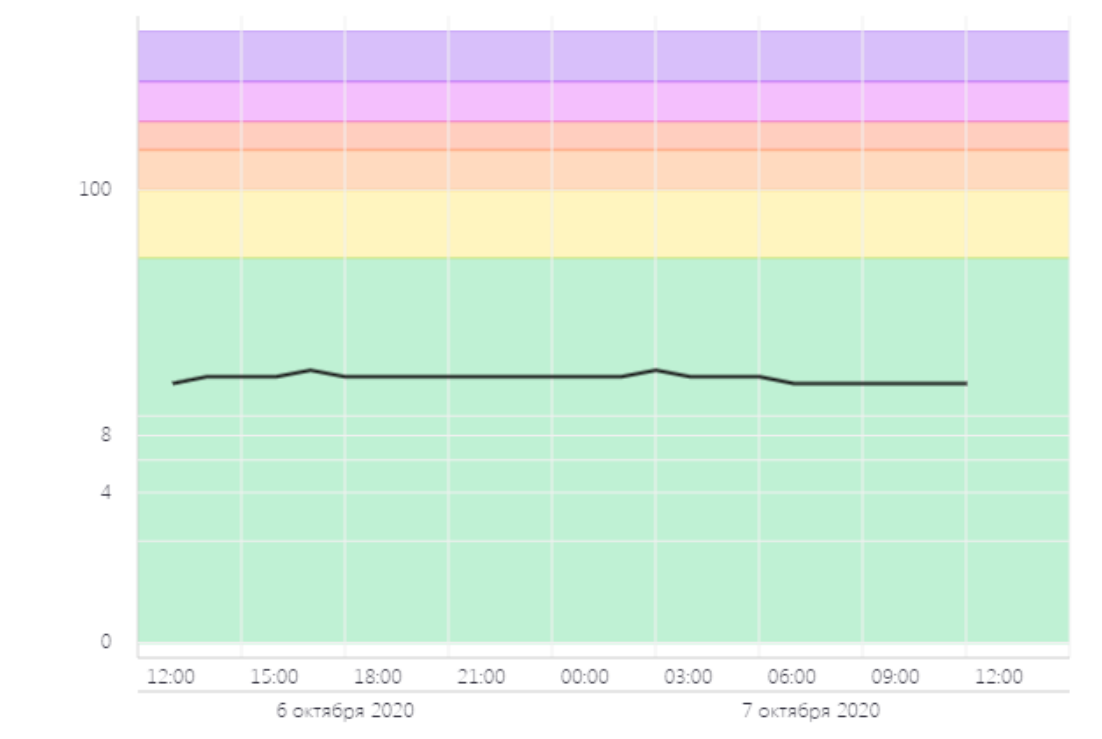

ПОКАЗАТЬ

ОБЩЕЕ ЗНАЧЕНИЕ **H₂S** PM 2.5 PM 10 CO SO₂ NO₂

100
8
4
0

12:00 15:00 18:00 21:00 00:00 03:00 06:00 09:00 12:00

6 октября 2020 7 октября 2020

Поиск...

Назад к списку Показания

Волоколамск, Нелидово
Качество воздуха **22**
Хорошее

Показатели AQI
Что такое AQI? СКРЫТЬ

Волоколамск, Нелидово - История AQI

Начало интервала: 06.10.2020 12:07
Конец интервала: 07.10.2020 12:08

Последние сутки Вчера Последние 48 часов Неделя 2 недели

ПОКАЗАТЬ

ОБЩЕЕ ЗНАЧЕНИЕ H₂S **PM 2.5** PM 10 CO SO₂ NO₂

AQI + -

Поиск...

← Назад к списку Показания

Волоколамск, Нелидово
 Качество воздуха 22
Хорошее

Показатели AQI ^ СКРЫТЬ
 Что такое AQI?

Общее значение (ед. AQI)