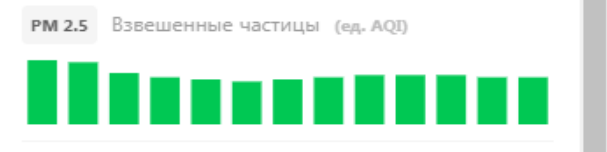

PM 10 Взвешенные частицы (ед. AQI)

CO Оксид углерода (ед. AQI)

Волоколамск, Нелидово - История AQI

Начало интервала: **06.10.2020 12:07** Конец интервала: **07.10.2020 12:08**

Последние сутки Вчера Последние 48 часов Неделя 2 недели

ПОКАЗАТЬ

ОБЩЕЕ ЗНАЧЕНИЕ **H₂S** PM 2.5 PM 10 CO SO₂ NO₂

100
8
4
0

12:00 15:00 18:00 21:00 00:00 03:00 06:00 09:00 12:00

6 октября 2020 7 октября 2020

Поиск...

Назад к списку Показания

Волоколамск, Нелидово
Качество воздуха **22**
Хорошее

Показатели AQI
Что такое AQI? СКРЫТЬ

Волоколамск, Нелидово - История AQI

Начало интервала: 06.10.2020 12:07
Конец интервала: 07.10.2020 12:08

Последние сутки Вчера Последние 48 часов Неделя 2 недели

ПОКАЗАТЬ

ОБЩЕЕ ЗНАЧЕНИЕ H₂S **PM 2.5** PM 10 CO SO₂ NO₂

AQI + -

Поиск...

← Назад к списку Показания

Волоколамск, Нелидово
 Качество воздуха 22
Хорошее

Показатели AQI ^ СКРЫТЬ
 Что такое AQI?

Общее значение (ед. AQI)