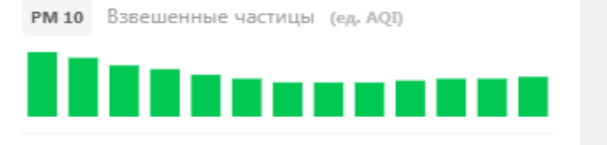

Поиск...

[Назад к списку](#) [Показания](#)

Волоколамск, Хлебозавод
Качество воздуха **25**
Хорошее

Показатели AQI
[Что такое AQI?](#) [СКРЫТЬ](#)