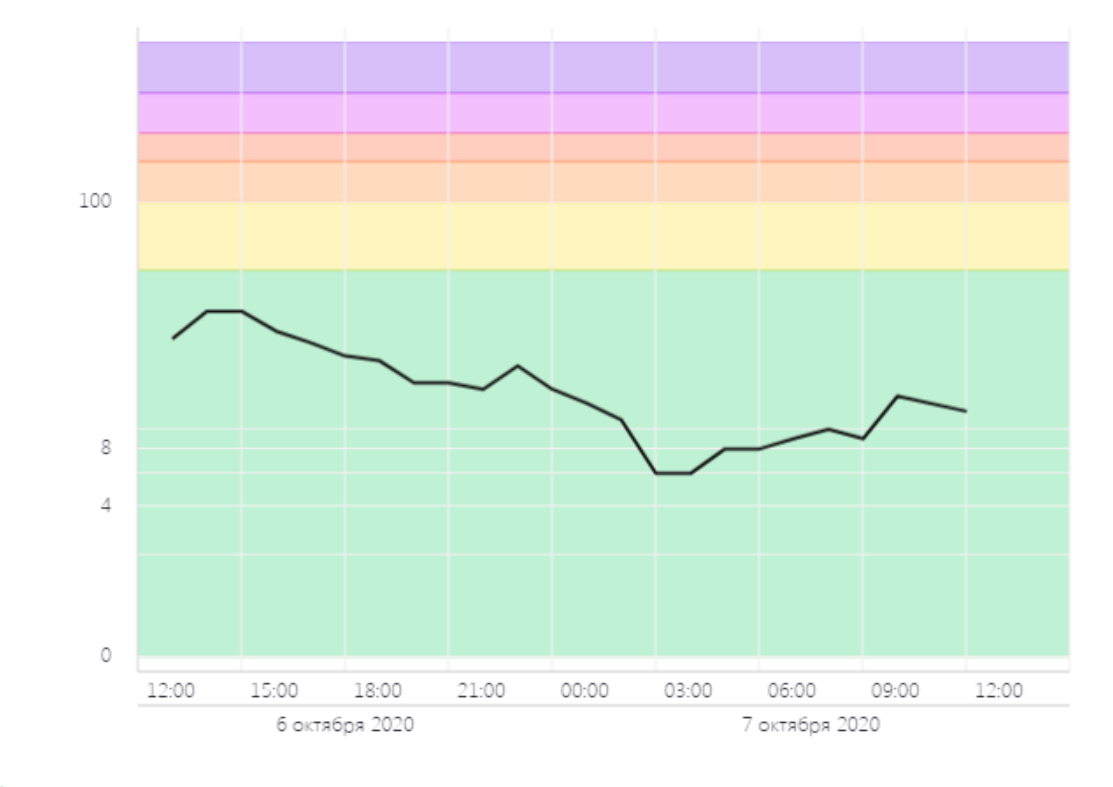

Начало интервала: 06.10.2020 12:07
Конец интервала: 07.10.2020 12:08

Последние сутки Вчера Последние 48 часов Неделя 2 недели

ПОКАЗАТЬ

ОБЩЕЕ ЗНАЧЕНИЕ H₂S PM 2.5 PM 10 CO **SO₂** NO₂

< Назад к списку Показания

Волоколамск, Нелидово
Качество воздуха 22
Хорошее

Показатели AQI ^ СКРЫТЬ
[Что такое AQI?](#)

Волоколамск, Нелидово - История AQI

Начало интервала Конiec интервала
06.10.2020 12:07 **07.10.2020 12:08** ▶▶
◀◀

Последние сутки Вчера Последние 48 часов Неделя 2 недели

ПОКАЗАТЬ

ОБЩЕЕ ЗНАЧЕНИЕ H₂S PM 2.5 PM 10 CO SO₂ NO₂

AQI +
-
▲
▼
📍

Поиск...

Назад к списку Показания

Волоколамск, Родниковая
Качество воздуха **25**
Хорошее