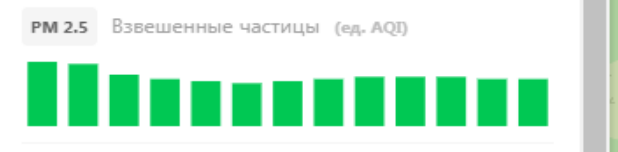

H₂S Сероводород (ед. AQI)

PM 2.5 Взвешенные частицы (ед. AQI)

PM 10 Взвешенные частицы (ед. AQI)

CO Оксид углерода (ед. AQI)

Волоколамск, Нелидово - История AQI X

Начало интервала Конiec интервала
06.10.2020 12:07 07.10.2020 12:08 ▶▶
◀◀

Последние сутки Вчера Последние 48 часов Неделя 2 недели

ПОКАЗАТЬ

ОБЩЕЕ ЗНАЧЕНИЕ H₂S PM 2.5 PM 10 CO SO₂ NO₂

6 октября 2020 7 октября 2020

Назад к списку Показания

Волоколамск, Нелидово
Качество воздуха 22
Хорошее

Показатели AQI ^ СКРЫТЬ
[Что такое AQI?](#)

Волоколамск, Нелидово - История AQI

Начало интервала: **06.10.2020 12:07** Конец интервала: **07.10.2020 12:08**

Последние сутки Вчера Последние 48 часов Неделя 2 недели

ПОКАЗАТЬ

ОБЩЕЕ ЗНАЧЕНИЕ H₂S PM 2.5 PM 10 **CO** SO₂ NO₂

Назад к списку Показания

Волоколамск, Нелидово
Качество воздуха **22**
Хорошее

Показатели AQI
Что такое AQI? СКРЫТЬ

Волоколамск, Нелидово - История AQI