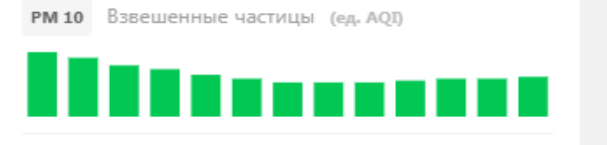

Поиск...

< Назад к списку **Показания**

Волоколамск, Хлебозавод
Качество воздуха **25**
Хорошее

Показатели AQI
[Что такое AQI?](#) **СКРЫТЬ**