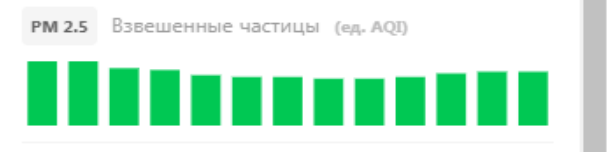

Последние сутки Вчера Последние 48 часов Неделя 2 недели

ПОКАЗАТЬ

ОБЩЕЕ ЗНАЧЕНИЕ H₂S PM 2.5 **PM 10** CO NO₂

Поиск...

< Назад к списку Показания

Волоколамск, Ямская
Качество воздуха **31**
Хорошее

Показатели AQI
Что такое AQI? ^ СКРЫТЬ