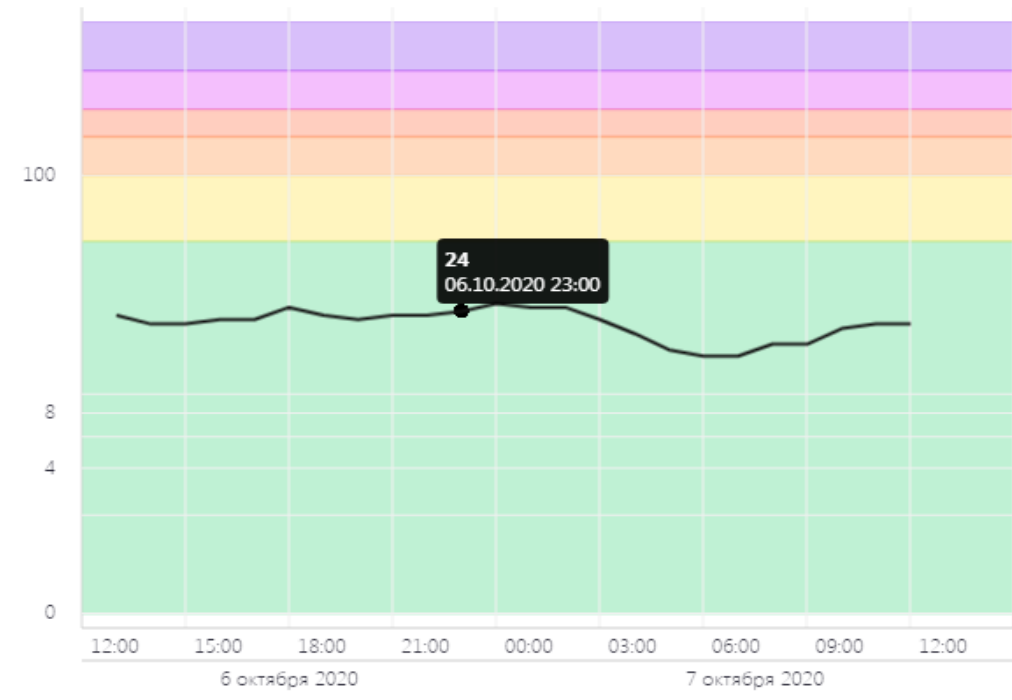

Поиск...

< Назад к списку Показания

Волоколамск, Ямская
Качество воздуха
Хорошее 31

Показатели AQI
Что такое AQI? СКРЫТЬ

Волоколамск, Ямская - История AQI

Начало интервала: 06.10.2020 12:02
Конец интервала: 07.10.2020 12:03

Последние сутки Вчера Последние 48 часов Неделя 2 недели

ПОКАЗАТЬ

ОБЩЕЕ ЗНАЧЕНИЕ H₂S PM 2.5 PM 10 CO NO₂

Поиск...

< Назад к списку **Показания**

Волоколамск, Ямская
Качество воздуха **Хорошее** **31**

Показатели AQI
[Что такое AQI?](#) **СКРЫТЬ**

Волоколамск, Ямская - История AQI

Начало интервала: **06.10.2020 12:02** Конец интервала: **07.10.2020 12:03**

Последние сутки Вчера Последние 48 часов Неделя 2 недели

ПОКАЗАТЬ

ОБЩЕЕ ЗНАЧЕНИЕ **H₂S** PM 2.5 PM 10 CO NO₂