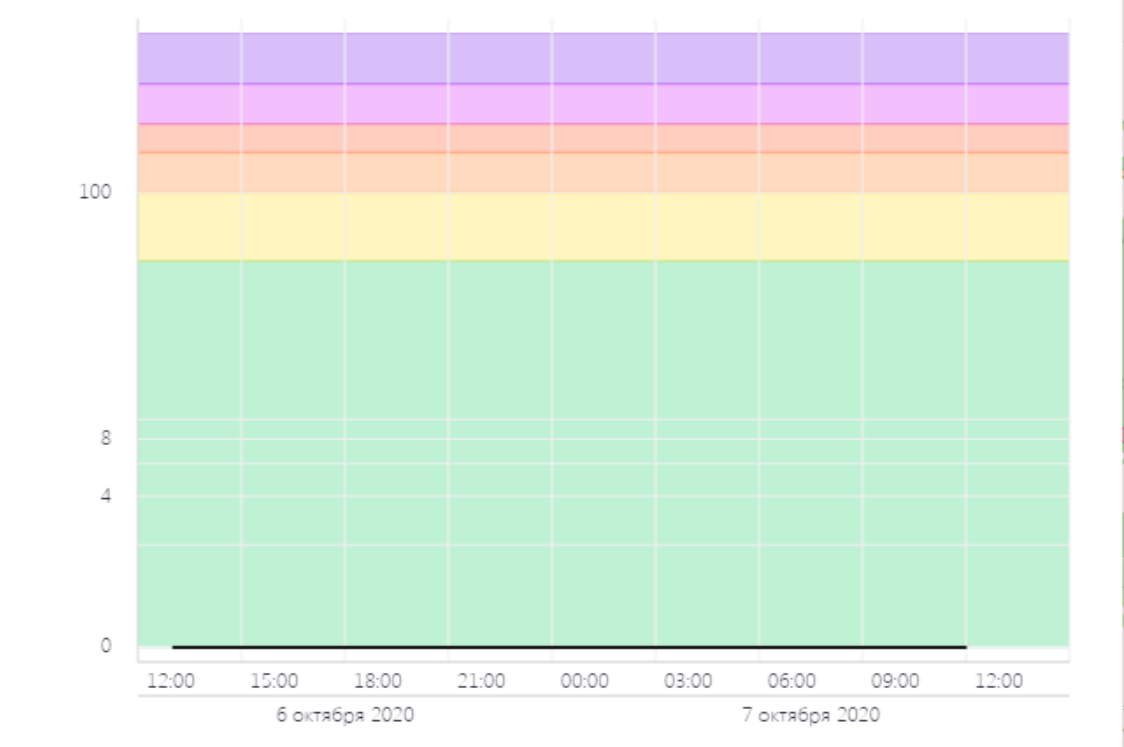

Показатели AQI
Что такое AQI? СКРЫТЬ

Волоколамск, Родниковая - История AQI

Начало интервала: 06.10.2020 12:10
Конец интервала: 07.10.2020 12:11

Последние сутки Вчера Последние 48 часов Неделя 2 недели

ПОКАЗАТЬ

ОБЩЕЕ ЗНАЧЕНИЕ H₂S PM 2.5 PM 10 CO SO₂ NO₂

Поиск...

Назад к списку Показания

Волоколамск, Родниковая
 Качество воздуха 25
Хорошее

Показатели AQI
 Что такое AQI? ^ СКРЫТЬ

Волоколамск, Родниковая - История AQI X

Начало интервала: **06.10.2020 12:10** Конец интервала: **07.10.2020 12:11**

Последние сутки Вчера Последние 48 часов Неделя 2 недели

ПОКАЗАТЬ

ОБЩЕЕ ЗНАЧЕНИЕ **H₂S** PM 2.5 PM 10 CO SO₂ NO₂

AQI +
-
↑
↓
📍

Поиск...