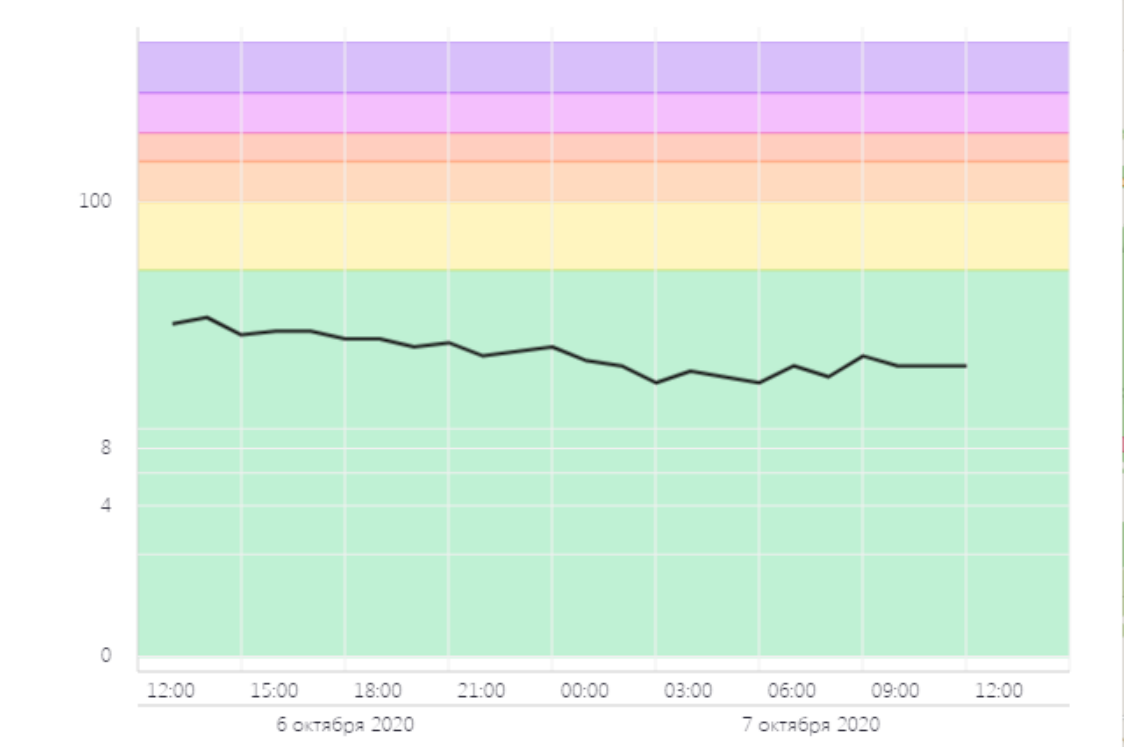

Последние сутки Вчера Последние 48 часов Неделя 2 недели

ПОКАЗАТЬ

ОБЩЕЕ ЗНАЧЕНИЕ H₂S PM 2.5 PM 10 CO SO₂ NO₂

AQI +
-
▲
▼
📍

Поиск...

Назад к списку Показания

Волоколамск, Родниковая
Качество воздуха **25**
Хорошее

Показатели AQI
Что такое AQI? СКРЫТЬ

Волоколамск, Родниковая - История AQI

Начало интервала: 06.10.2020 12:10
Конец интервала: 07.10.2020 12:11

Последние сутки Вчера Последние 48 часов Неделя 2 недели

ПОКАЗАТЬ

ОБЩЕЕ ЗНАЧЕНИЕ H₂S PM 2.5 PM 10 CO SO₂ NO₂

Поиск...

Назад к списку Показания

Волоколамск, Родниковая
 Качество воздуха 25
Хорошее

Показатели AQI
 Что такое AQI? ^ СКРЫТЬ

Волоколамск, Родниковая - История AQI X

Начало интервала: **06.10.2020 12:10** Конец интервала: **07.10.2020 12:11**

Последние сутки Вчера Последние 48 часов Неделя 2 недели

ПОКАЗАТЬ

ОБЩЕЕ ЗНАЧЕНИЕ **H₂S** PM 2.5 PM 10 CO SO₂ NO₂

AQI +
-
↑
↓
📍

Поиск...