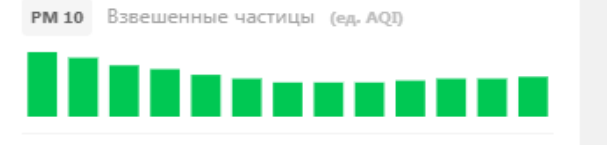

Показатели AQI
Что такое AQI? СКРЫТЬ

Волоколамск, Родниковая - История AQI

Начало интервала: 06.10.2020 12:10
Конец интервала: 07.10.2020 12:11

Последние сутки Вчера Последние 48 часов Неделя 2 недели

ПОКАЗАТЬ

ОБЩЕЕ ЗНАЧЕНИЕ H₂S PM 2.5 PM 10 CO SO₂ **NO₂**

AQI + -

Поиск...

< Назад к списку Показания

Волоколамск, Хлебозавод
 Качество воздуха 25
Хорошее

Показатели AQI ^ СКРЫТЬ
 Что такое AQI?

Волоколамск, Хлебозавод - История AQI

Начало интервала: **06.10.2020 12:15** Конец интервала: **07.10.2020 12:16**

Последние сутки Вчера Последние 48 часов Неделя 2 недели

ПОКАЗАТЬ

ОБЩЕЕ ЗНАЧЕНИЕ H₂S PM 2.5 PM 10 CO SO₂ NO₂

46Н-00361

Холстиково