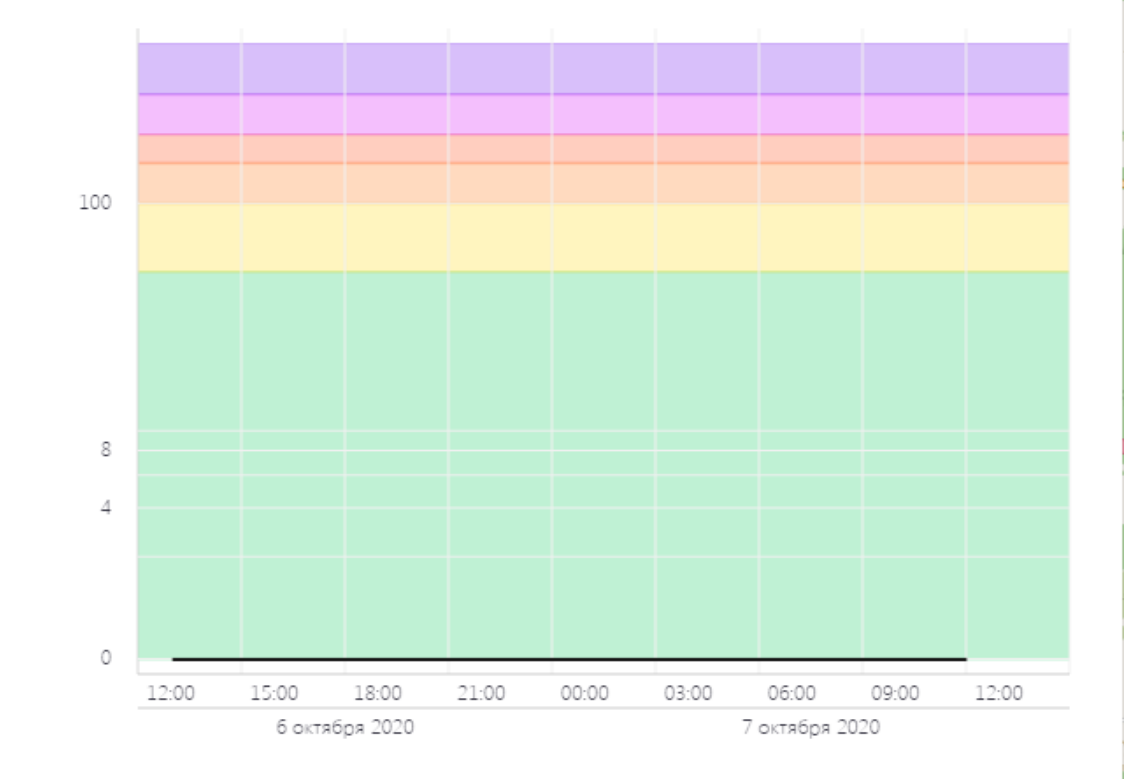

Волоколамск, Родниковая - История AQI

Начало интервала: 06.10.2020 12:10
Конец интервала: 07.10.2020 12:11

Последние сутки Вчера Последние 48 часов Неделя 2 недели

ПОКАЗАТЬ

ОБЩЕЕ ЗНАЧЕНИЕ H₂S PM 2.5 PM 10 **CO** SO₂ NO₂

Поиск...

Назад к списку Показания

Волоколамск, Родниковая
Качество воздуха **25**
Хорошее

Показатели AQI
Что такое AQI? СКРЫТЬ

Волоколамск, Родниковая - История AQI

Начало интервала: 06.10.2020 12:10
Конец интервала: 07.10.2020 12:11

Последние сутки Вчера Последние 48 часов Неделя 2 недели

ПОКАЗАТЬ

ОБЩЕЕ ЗНАЧЕНИЕ H₂S PM 2.5 PM 10 CO **SO₂** NO₂

AQI + - [Map navigation icons]

Поиск...

Назад к списку Показания

Волоколамск, Родниковая
Качество воздуха **25**
Хорошее