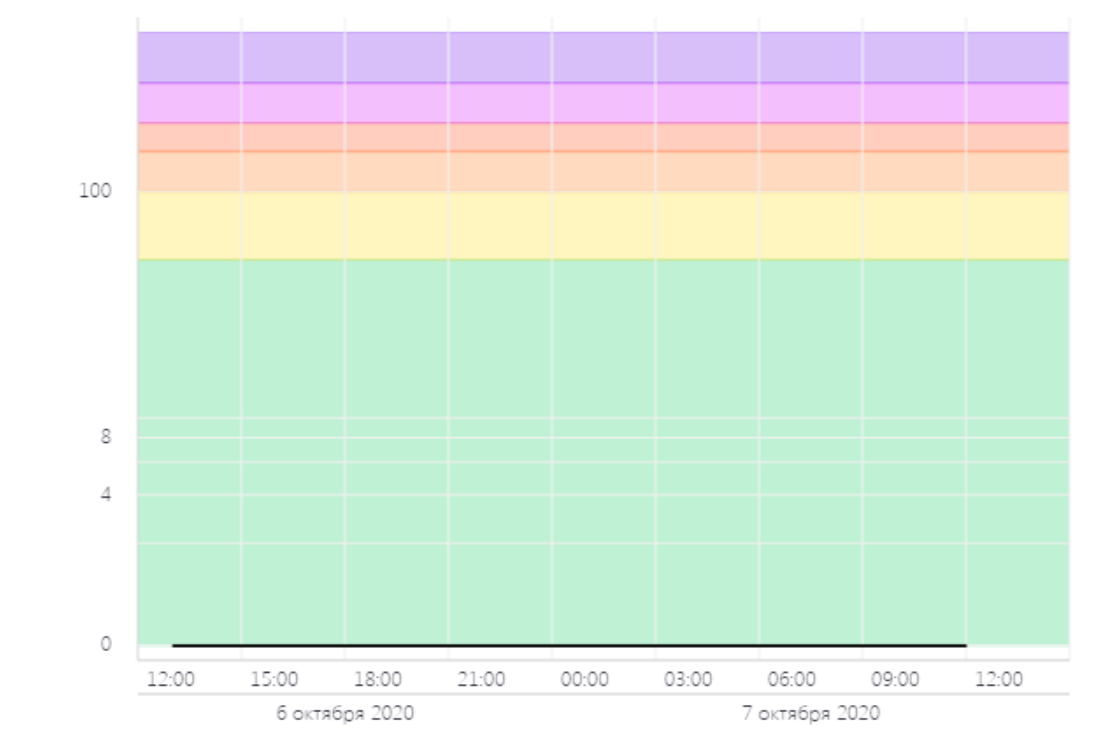

Показатели AQI ^ СКРЫТЬ
[Что такое AQI?](#)

Волоколамск, Нелидово - История AQI

Начало интервала: **06.10.2020 12:07** Конец интервала: **07.10.2020 12:08**

Последние сутки Вчера Последние 48 часов Неделя 2 недели

ПОКАЗАТЬ

ОБЩЕЕ ЗНАЧЕНИЕ H₂S PM 2.5 PM 10 **CO** SO₂ NO₂

Назад к списку Показания

Волоколамск, Нелидово
Качество воздуха **22**
Хорошее

Показатели AQI
Что такое AQI? СКРЫТЬ

Волоколамск, Нелидово - История AQI

Начало интервала: 06.10.2020 12:07
Конец интервала: 07.10.2020 12:08

Последние сутки Вчера Последние 48 часов Неделя 2 недели

ПОКАЗАТЬ

ОБЩЕЕ ЗНАЧЕНИЕ H₂S PM 2.5 PM 10 CO **SO₂** NO₂

< Назад к списку Показания