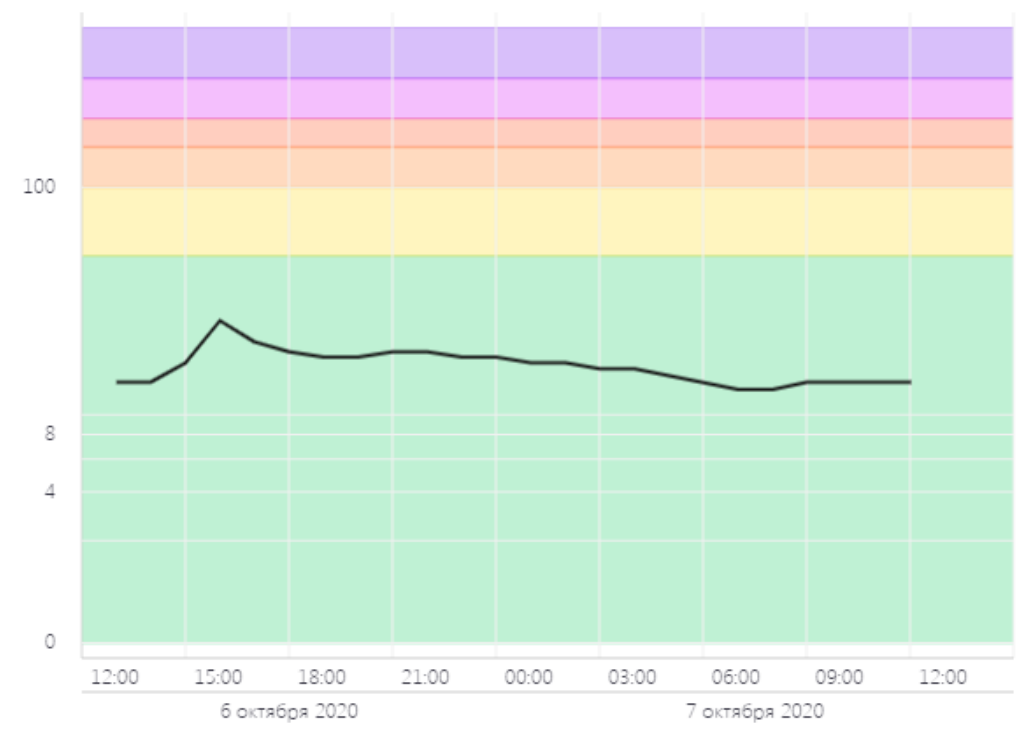

Волоколамск, Хлебозавод - История AQI

Начало интервала: **06.10.2020 12:15**   Конец интервала: **07.10.2020 12:16**

[Последние сутки](#)   [Вчера](#)   [Последние 48 часов](#)   [Неделя](#)   [2 недели](#)

ПОКАЗАТЬ

[ОБЩЕЕ ЗНАЧЕНИЕ](#)   [H₂S](#)   **[PM 2.5](#)**   [PM 10](#)   [CO](#)   [SO₂](#)   [NO₂](#)