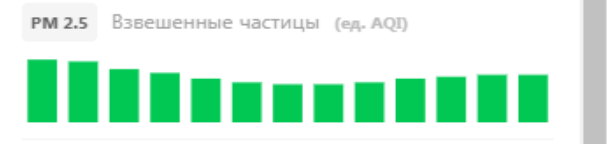

Поиск...

< Назад к списку **Показания**

Волоколамск, Хлебозавод
Качество воздуха **25**
Хорошее

Показатели AQI
[Что такое AQI?](#) **СКРЫТЬ**