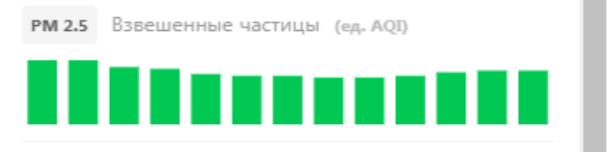

Поиск...

< Назад к списку **Показания**

Волоколамск, Ямская
Качество воздуха **31**
Хорошее

Показатели AQI
Что такое AQI? **СКРЫТЬ**