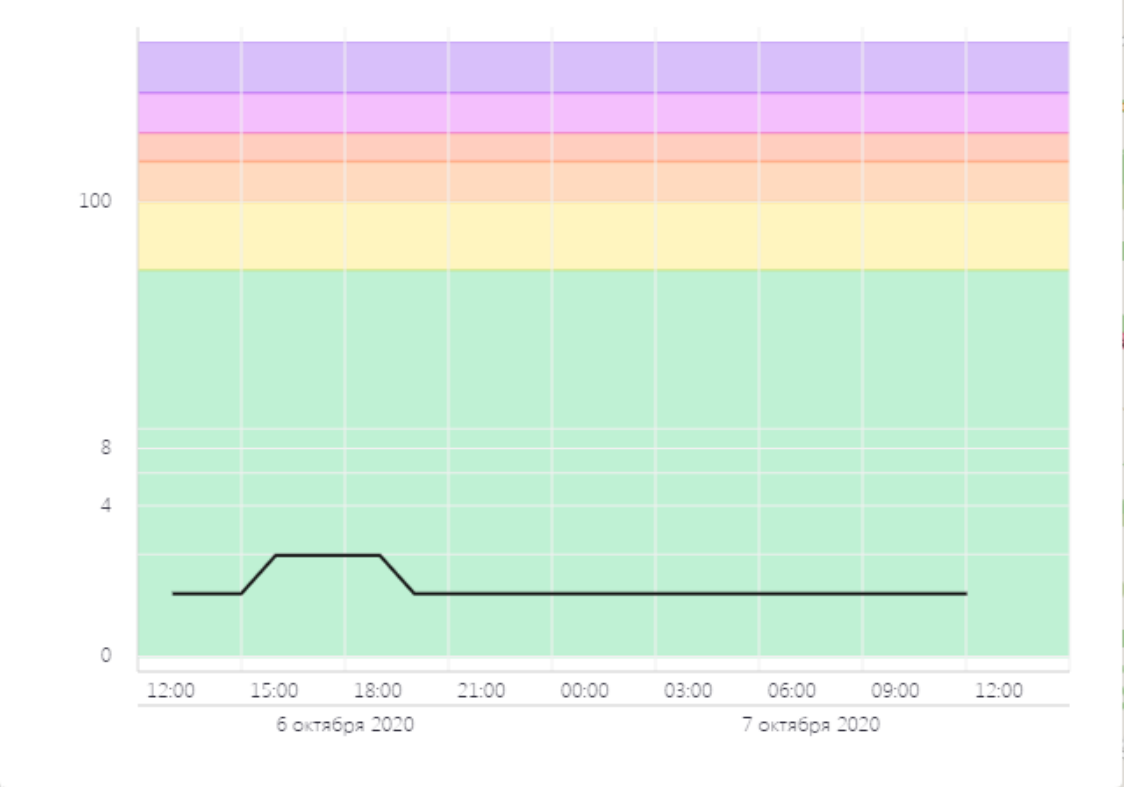

Волоколамск, Хлебозавод - История AQI

Начало интервала: 06.10.2020 12:15
Конец интервала: 07.10.2020 12:16

Последние сутки Вчера Последние 48 часов Неделя 2 недели

ПОКАЗАТЬ

ОБЩЕЕ ЗНАЧЕНИЕ H₂S PM 2.5 PM 10 **CO** SO₂ NO₂