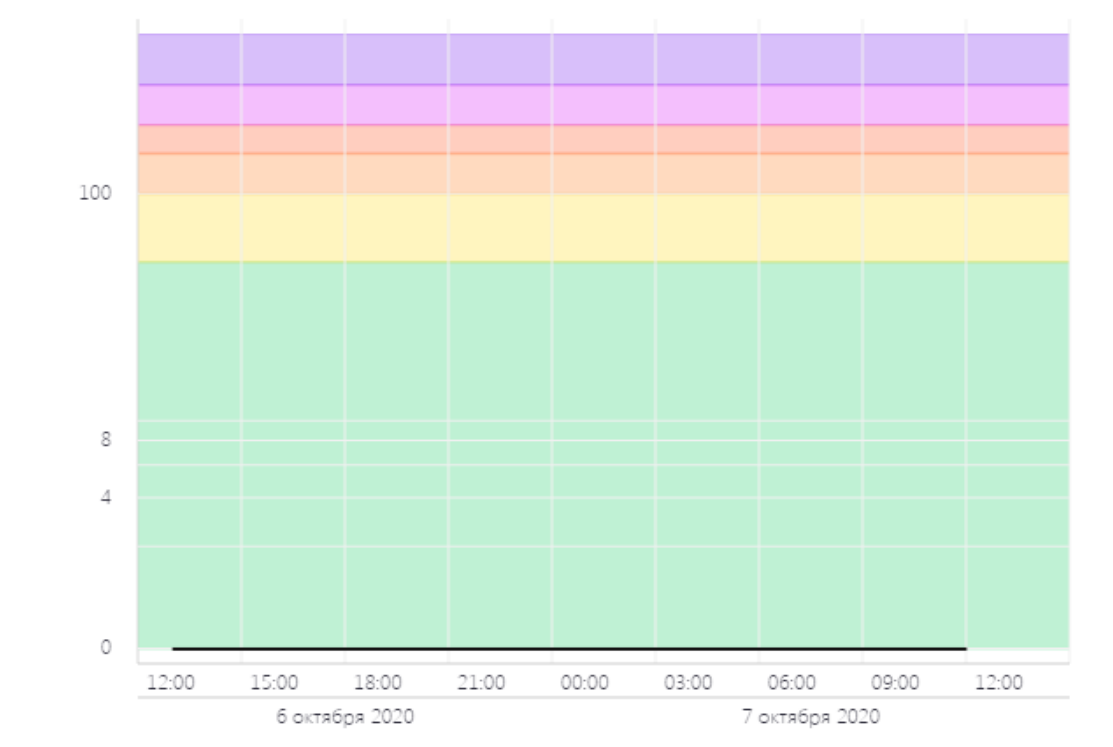

Волоколамск, Хлебозавод - История AQI

Начало интервала: 06.10.2020 12:15
Конец интервала: 07.10.2020 12:16

Последние сутки Вчера Последние 48 часов Неделя 2 недели

ПОКАЗАТЬ

ОБЩЕЕ ЗНАЧЕНИЕ H₂S PM 2.5 PM 10 CO SO₂ NO₂