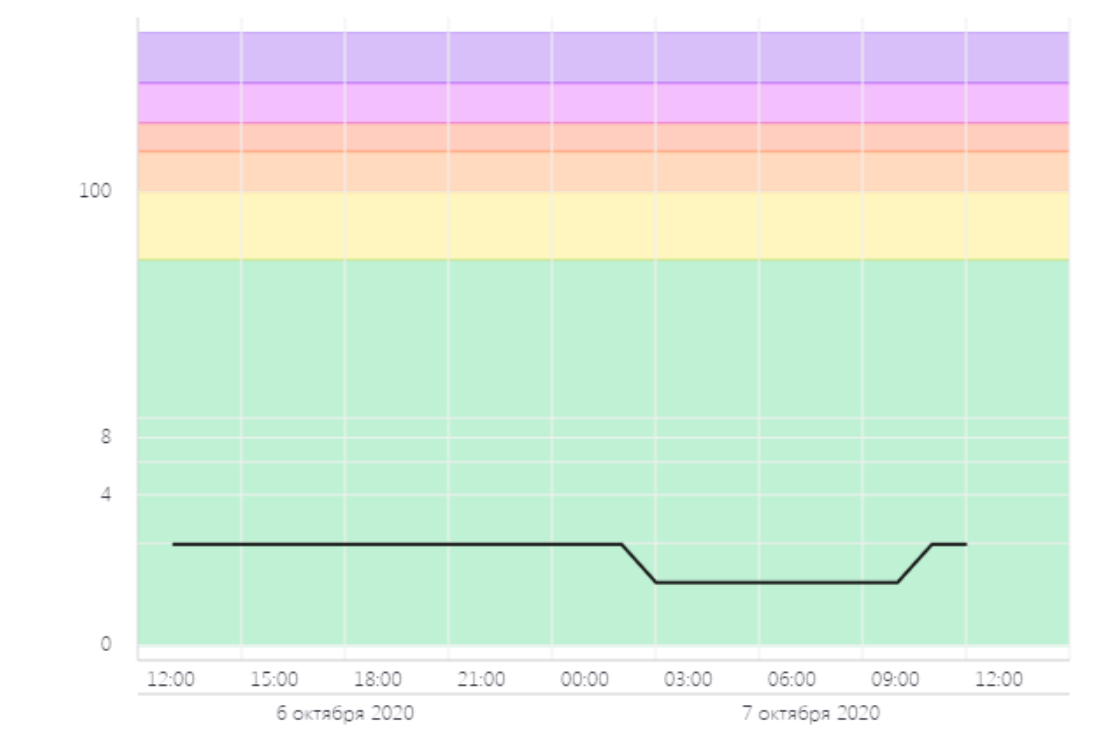

Показатели AQI ^ СКРЫТЬ
[Что такое AQI?](#)

Волоколамск, Нелидово - История AQI

Начало интервала: **06.10.2020 12:07** Конец интервала: **07.10.2020 12:08**

Последние сутки Вчера Последние 48 часов Неделя 2 недели

ПОКАЗАТЬ

ОБЩЕЕ ЗНАЧЕНИЕ H₂S PM 2.5 PM 10 **CO** SO₂ NO₂

Назад к списку Показания

Волоколамск, Нелидово
Качество воздуха **22**
Хорошее

Показатели AQI
Что такое AQI? СКРЫТЬ

Волоколамск, Нелидово - История AQI

Начало интервала: 06.10.2020 12:07
Конец интервала: 07.10.2020 12:08

Последние сутки Вчера Последние 48 часов Неделя 2 недели

ПОКАЗАТЬ

ОБЩЕЕ ЗНАЧЕНИЕ H₂S PM 2.5 PM 10 CO **SO₂** NO₂

< Назад к списку Показания