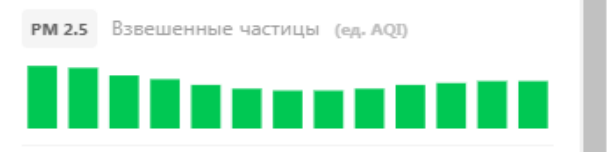

Поиск...

Назад к списку Показания

Волоколамск, Хлебозавод
Качество воздуха **25**
Хорошее

Показатели AQI
Что такое AQI? Скрыть