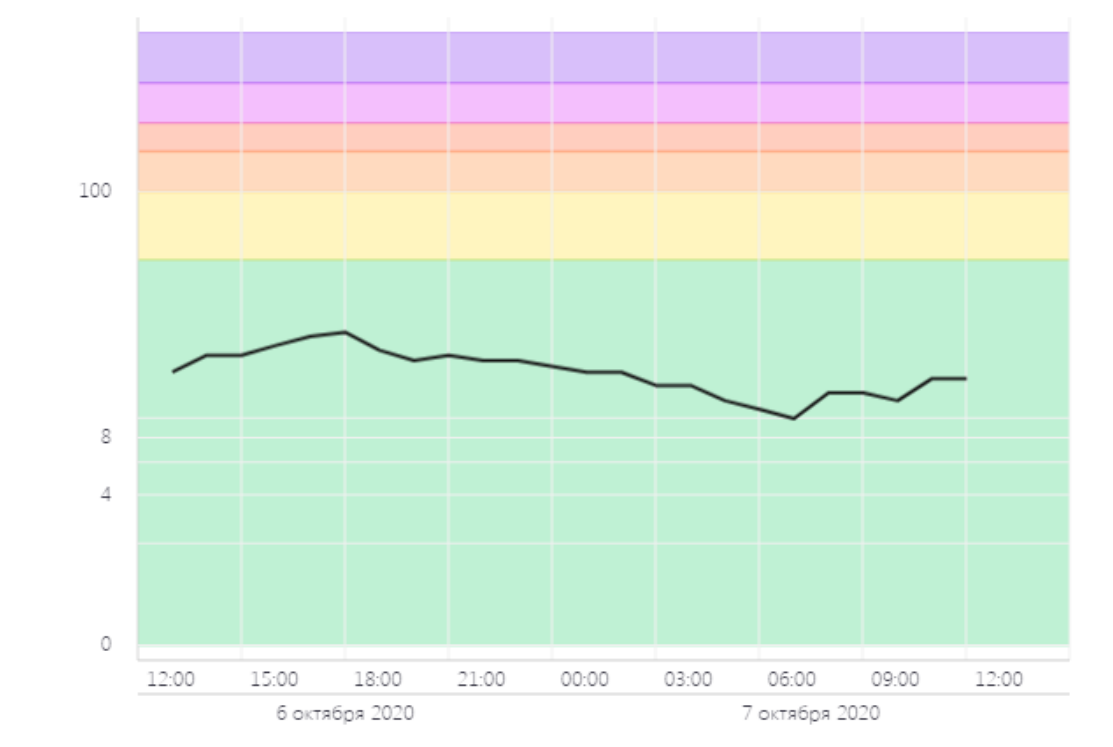

Волоколамск, Родниковая - История AQI

Начало интервала: 06.10.2020 12:10
Конец интервала: 07.10.2020 12:11

Последние сутки Вчера Последние 48 часов Неделя 2 недели

ПОКАЗАТЬ

ОБЩЕЕ ЗНАЧЕНИЕ H₂S PM 2.5 **PM 10** CO SO₂ NO₂